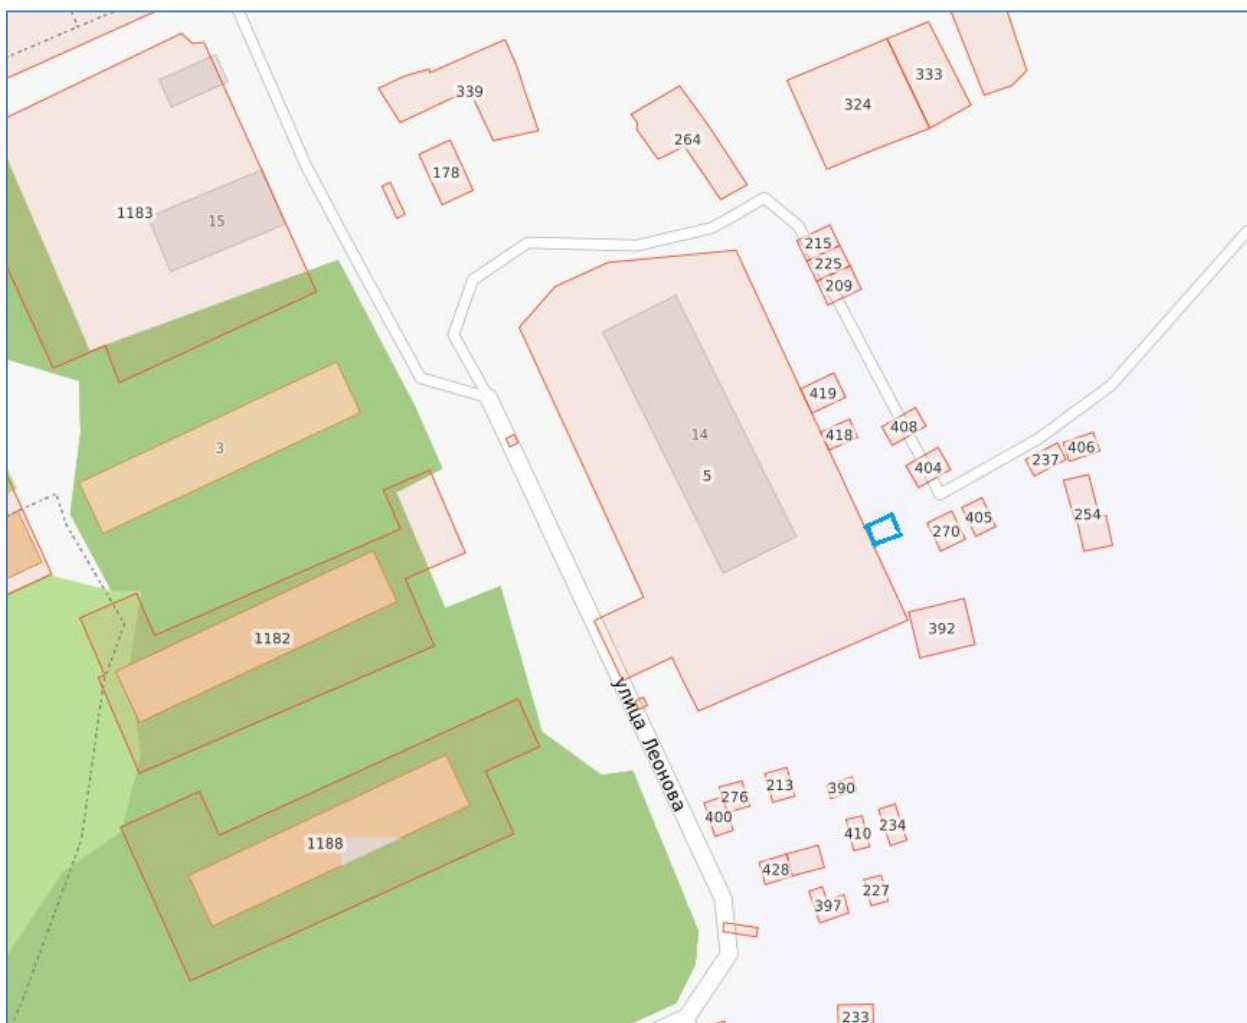

Схема границ предполагаемых к использованию земель

гараж № 58

Местоположение: Костромская область, п.Сусанино, ул. Леонова, в районе дома № 14