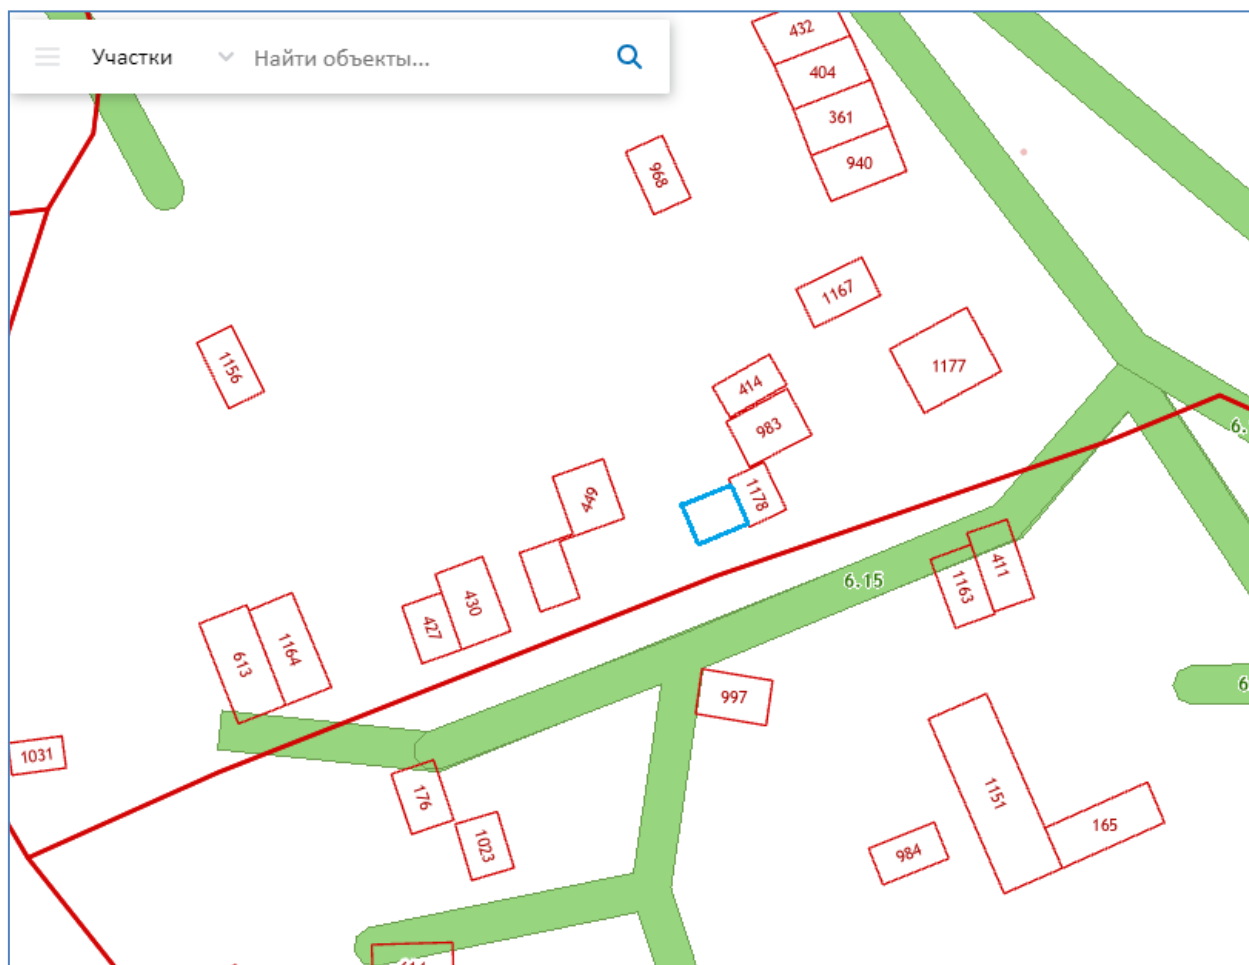

# Схема границ предполагаемых к использованию земель

гараж № 1

Местоположение: Костромская область, п.Сусанино, ул.Леонова, в районе дома № 9

# Схема границ предполагаемых к использованию земель

гараж № 2

Местоположение: Костромская область, п.Сусанино, ул.Леонова, в районе дома № 9

# Схема границ предполагаемых к использованию земель

гараж № 3

Местоположение: Костромская область, п.Сусанино, ул.Леонова, в районе дома № 9

# Схема границ предполагаемых к использованию земель

гараж № 10

Местоположение: Костромская область, п.Сусанино, ул.Леонова, в районе дома № 14