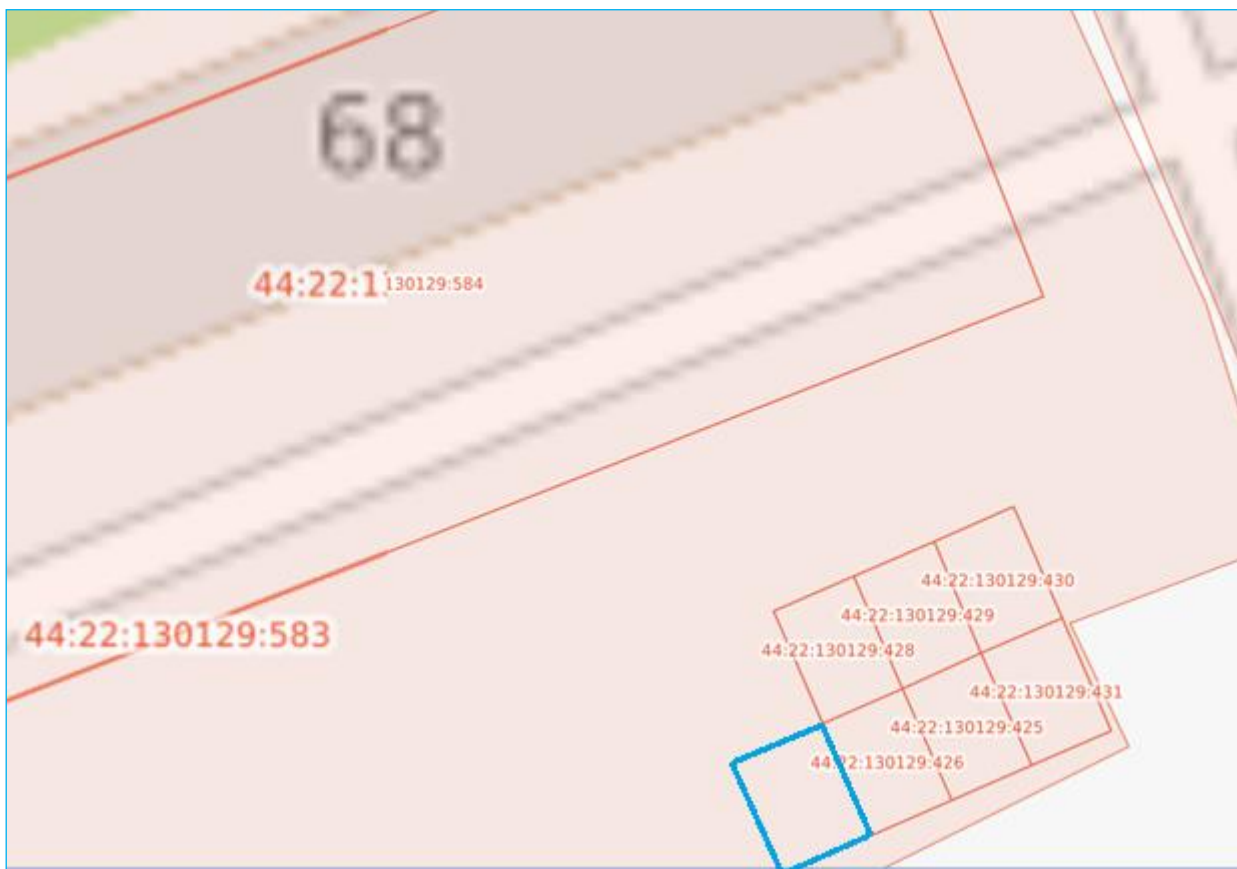

Схема границ предполагаемых к использованию земель

гараж № 73

Местоположение земельного участка: Костромская обл., п.Сусанино, ул. Карла Маркса, в районе д. 68