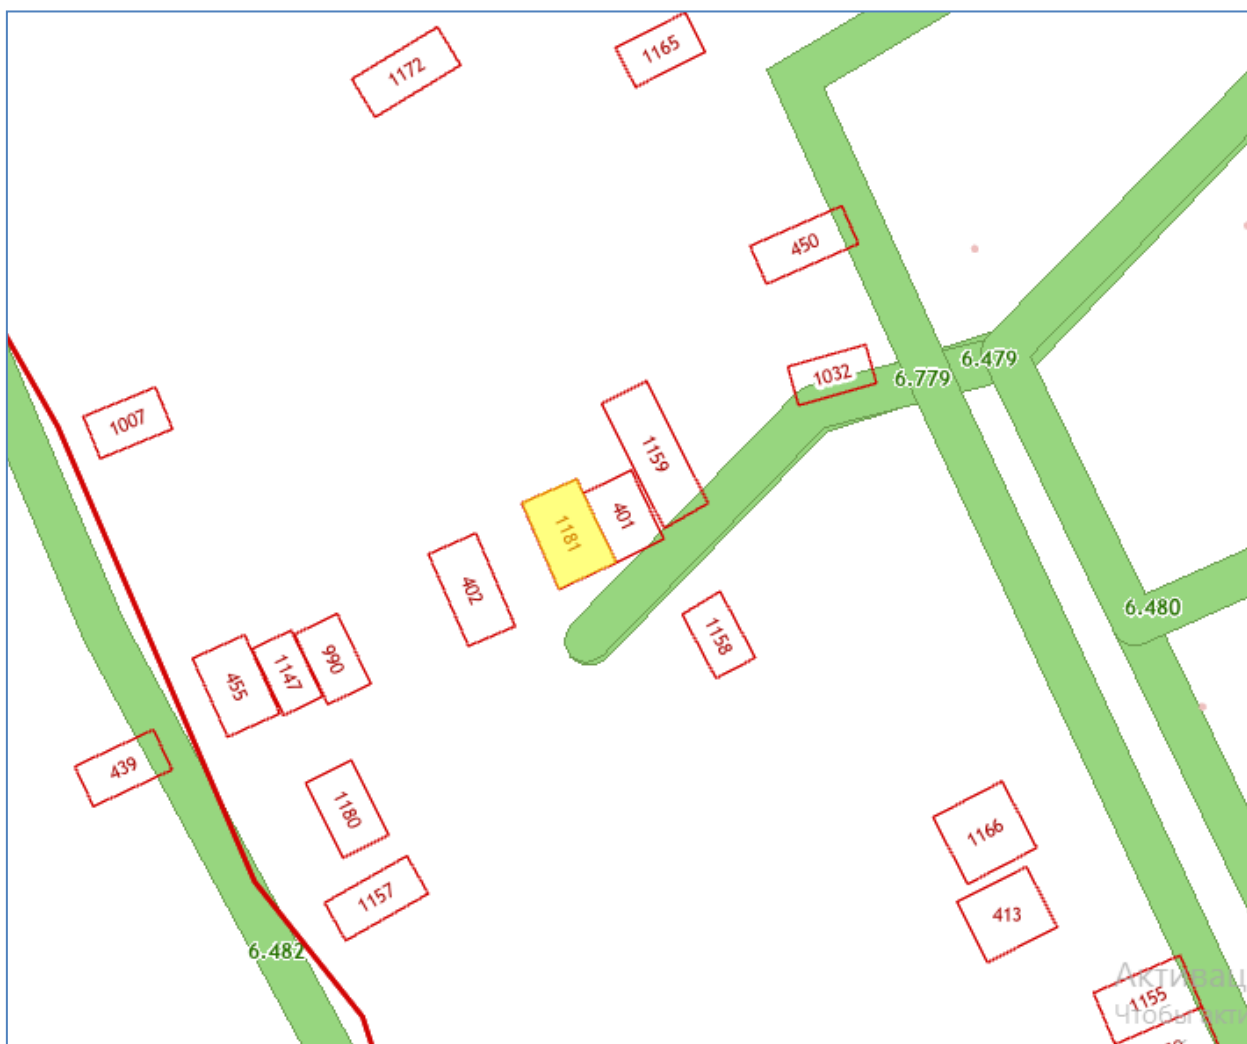

Схема границ предполагаемого к использованию земельного участка

кадастровый номер 44:22:130104:1181

гараж № 8

Местоположение: Костромская область, п.Сусанино, ул.Леонова, в 52 м на ЮЗ от дома № 6