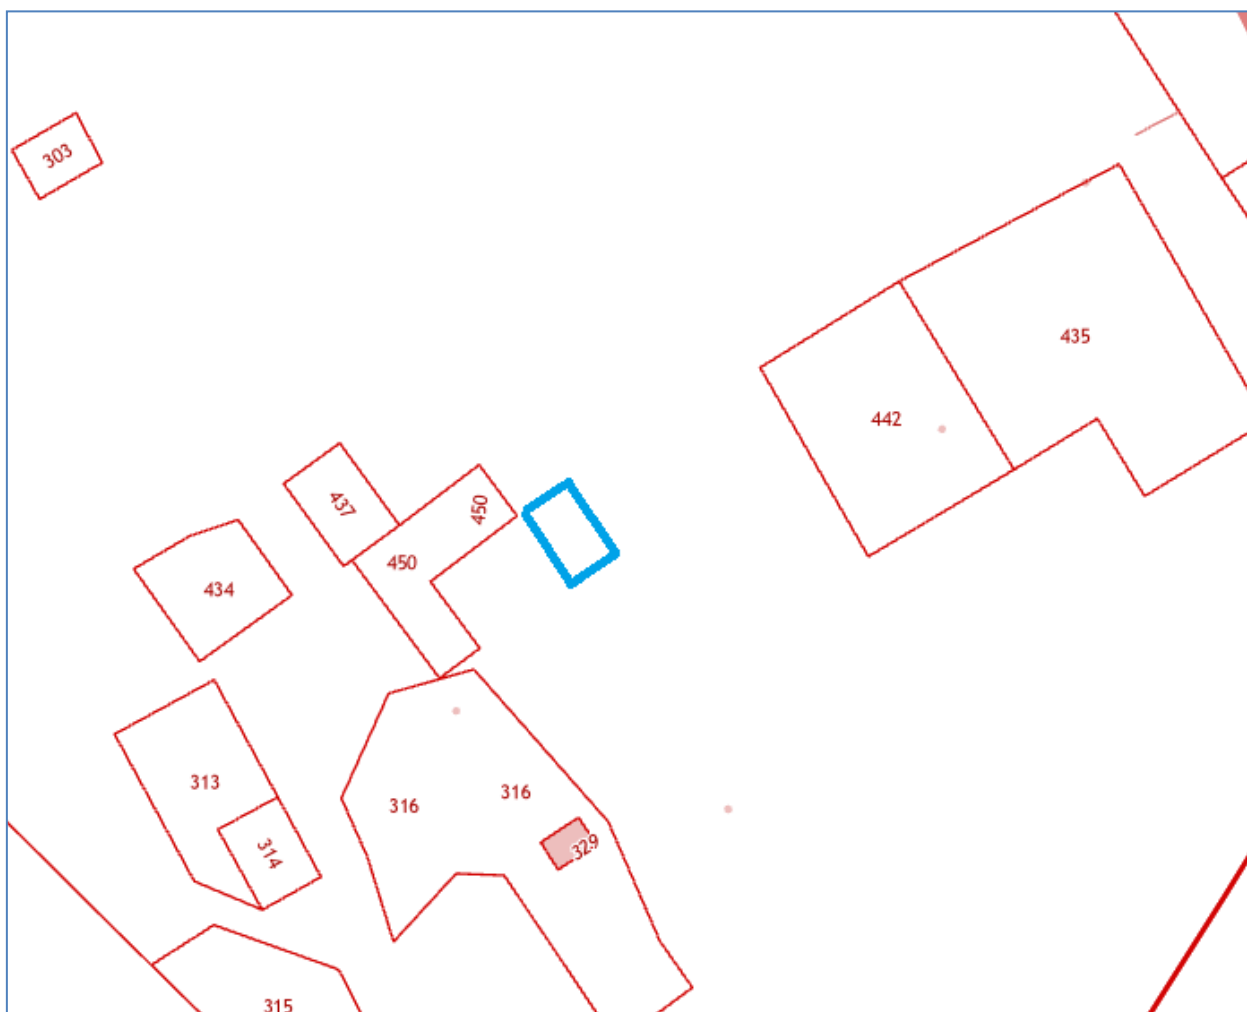

Схема границ предполагаемых к использованию земель

гараж № 28

Местоположение: Костромская область, п.Сусанино, ул.Молвитинская, в районе дома 21