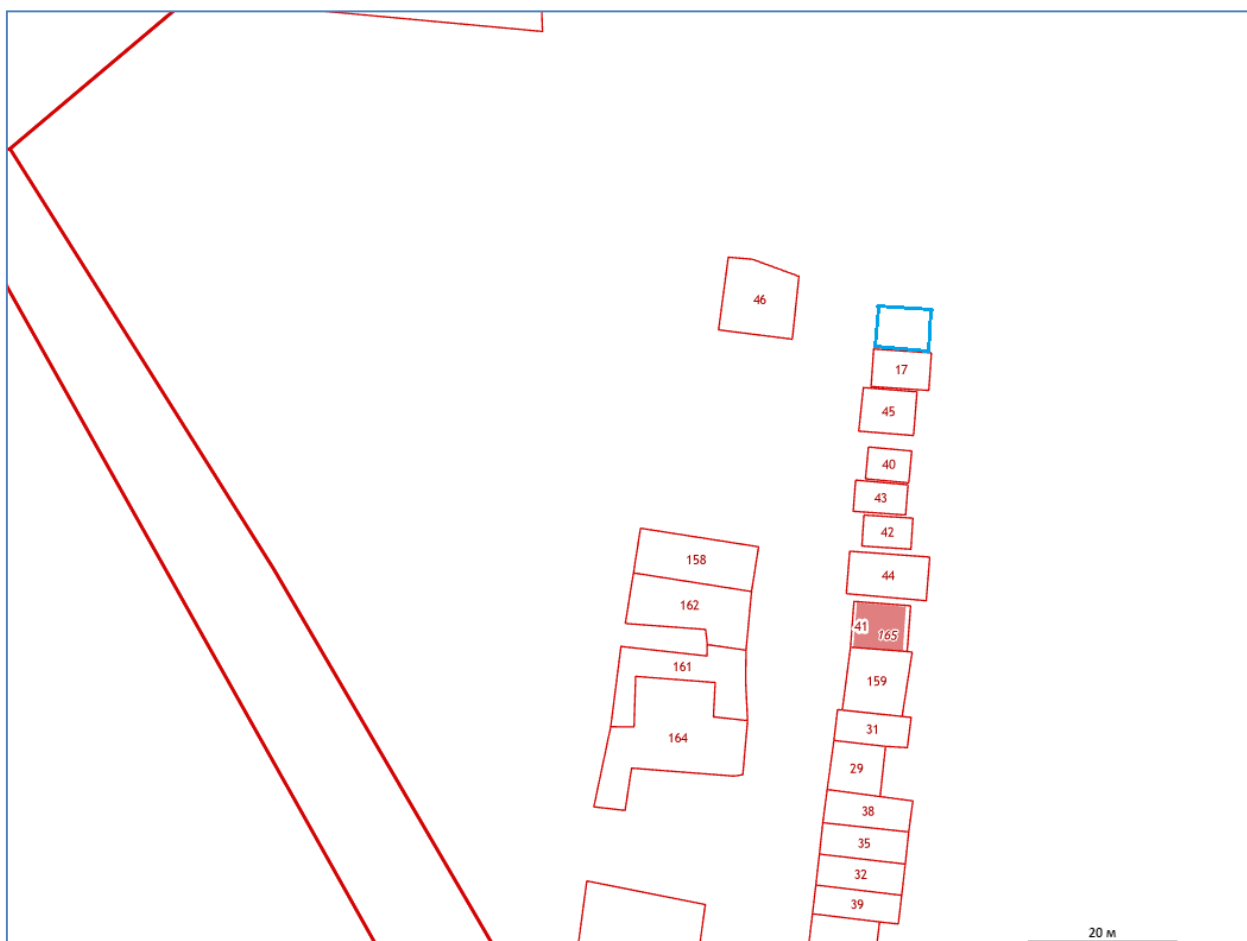

Схема границ предполагаемых к использованию земель

гараж № 67

Местоположение: Костромская область, Сусанинский район, д.Ченцово, ул.Центральная, в районе дома № 3