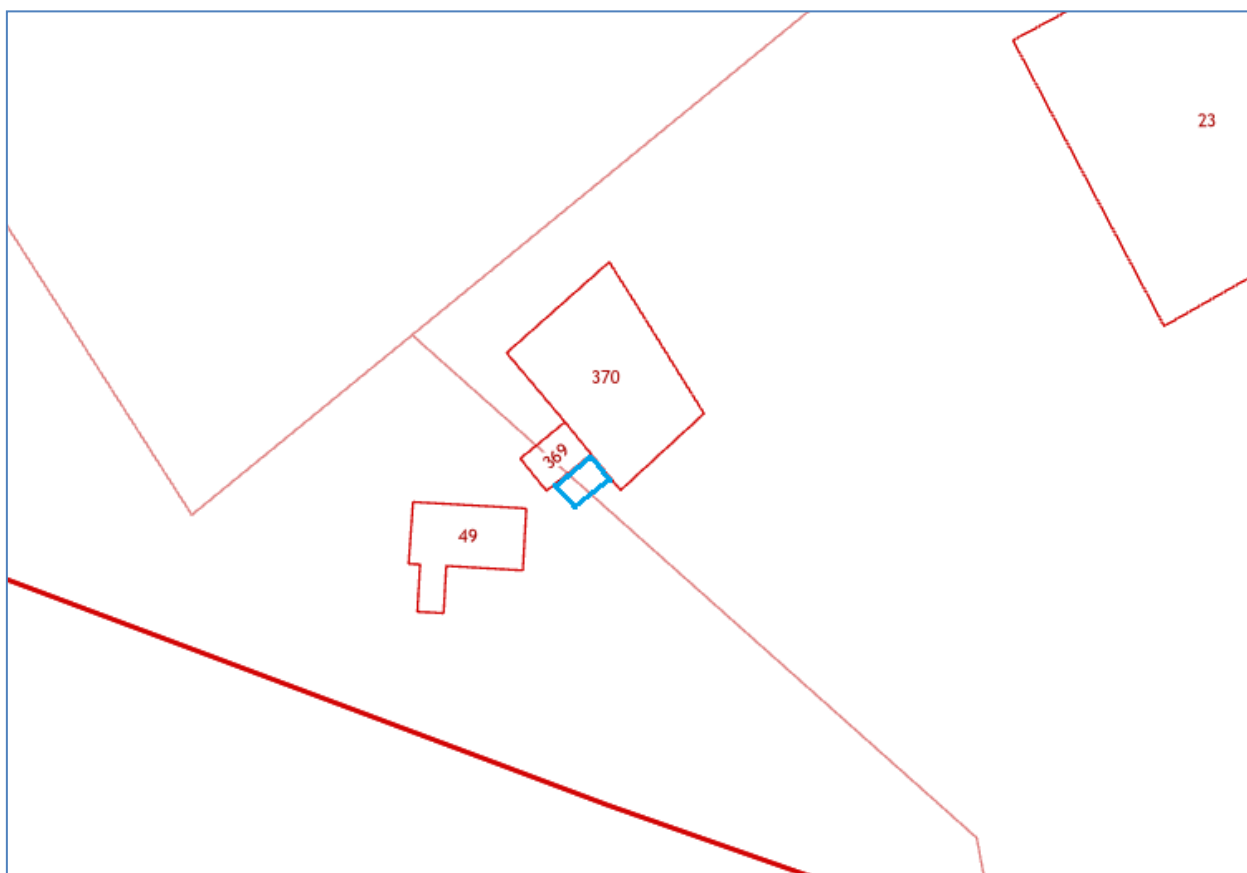

Схема границ предполагаемых к использованию земель

гараж № 29

Местоположение: Костромская область, п.Сусанино, ул.8 Марта, в районе дома 11а