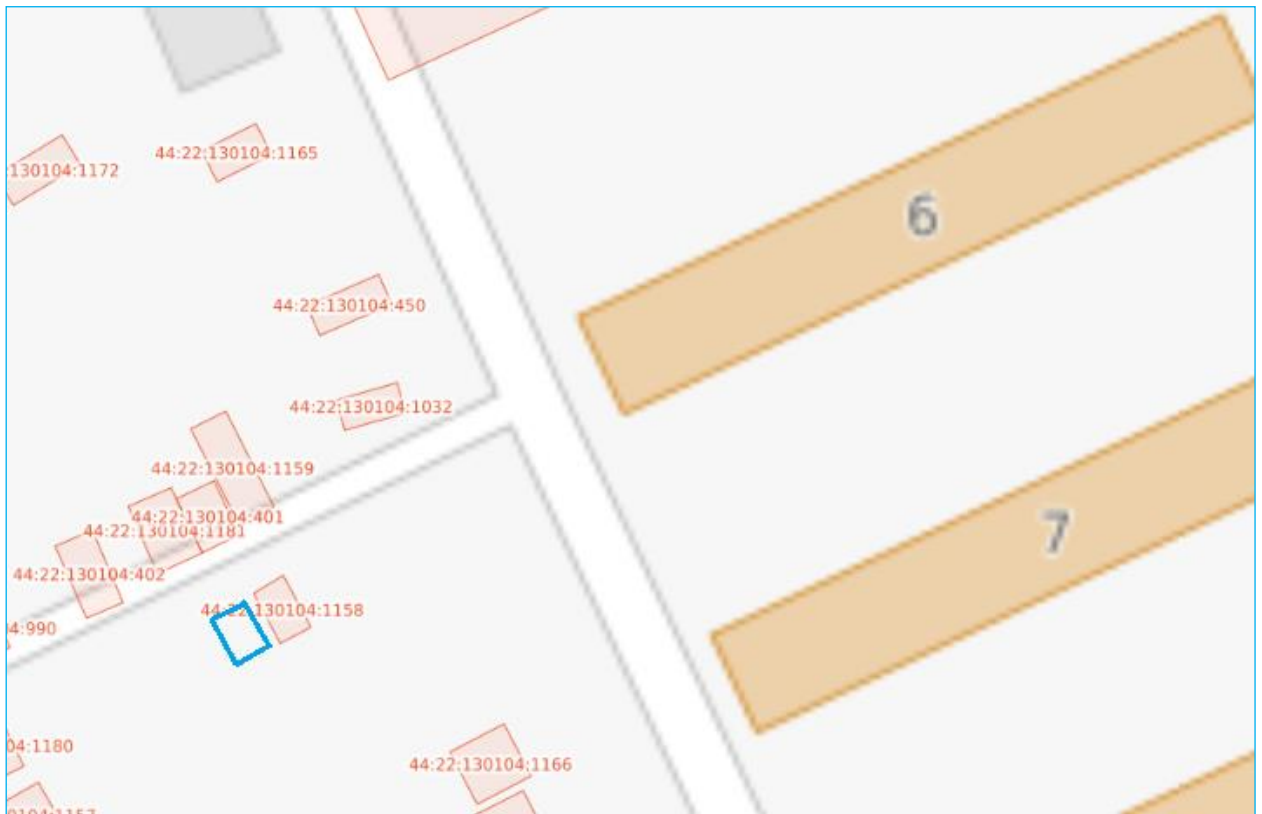

Схема границ предполагаемых к использованию земель

гараж № 76

Местоположение земельного участка: Костромская обл., п. Сусанино, ул.Леонова, в районе д. 6