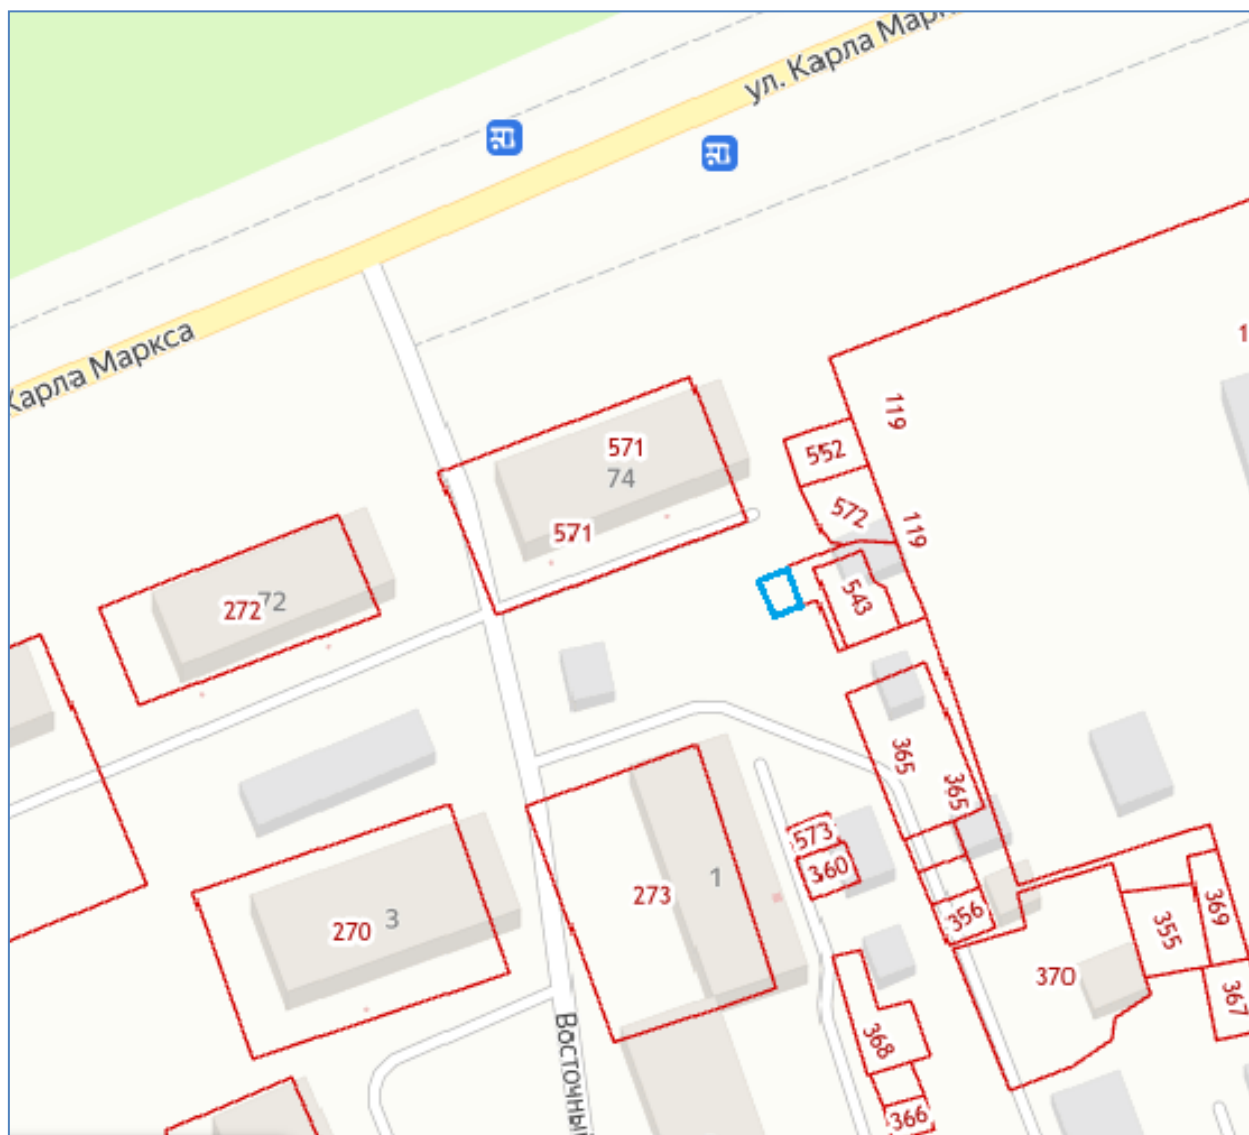

Схема границ предполагаемых к использованию земель

гараж № 40

Местоположение: Костромская область, п.Сусанино, ул.К.Маркса, в районе дома № 74