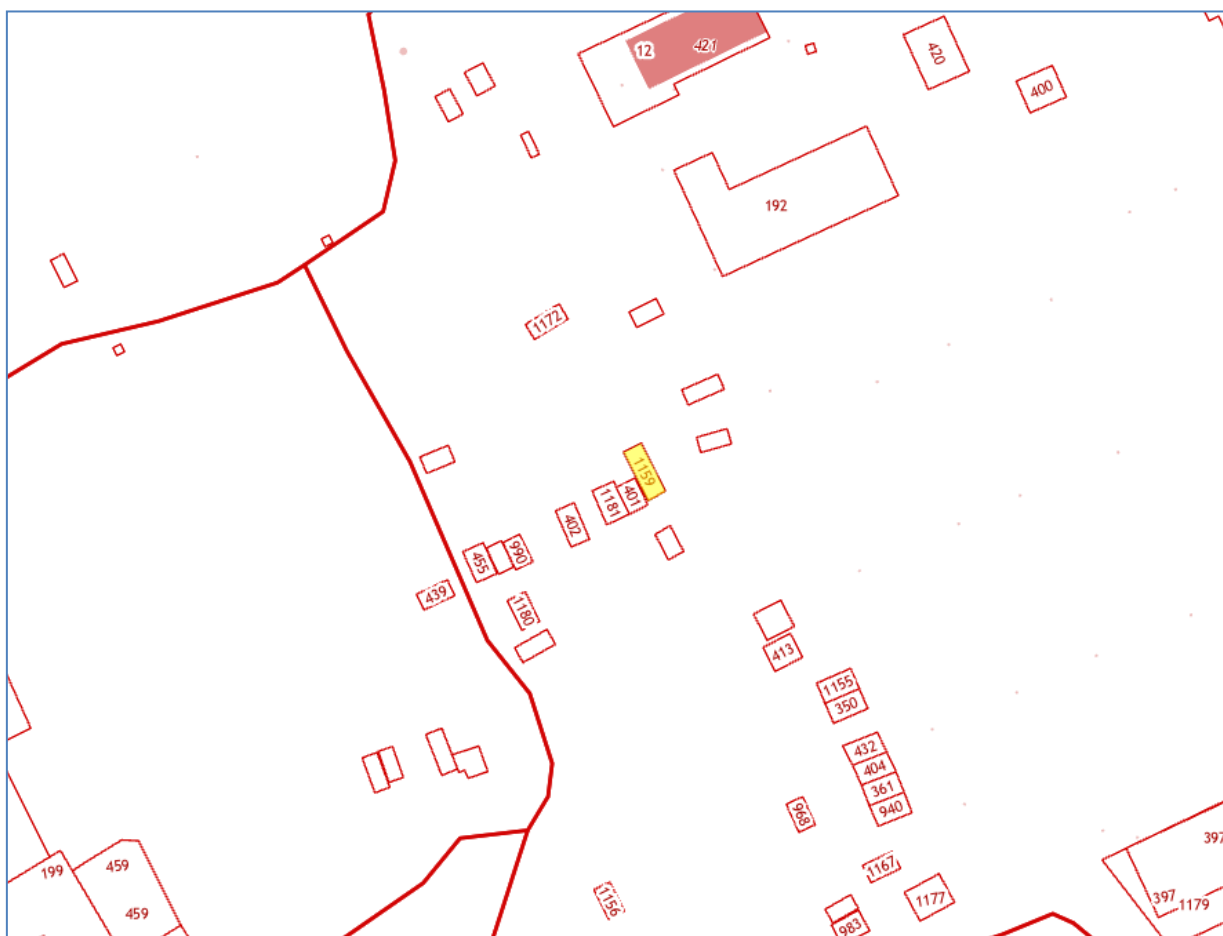

Схема границ предполагаемого к использованию земельного участка

кадастровый номер 44:22:130104:1159

гараж № 33

Местоположение: Костромская область, п.Сусанино, ул.Леонова, в 34 м на З от д.6