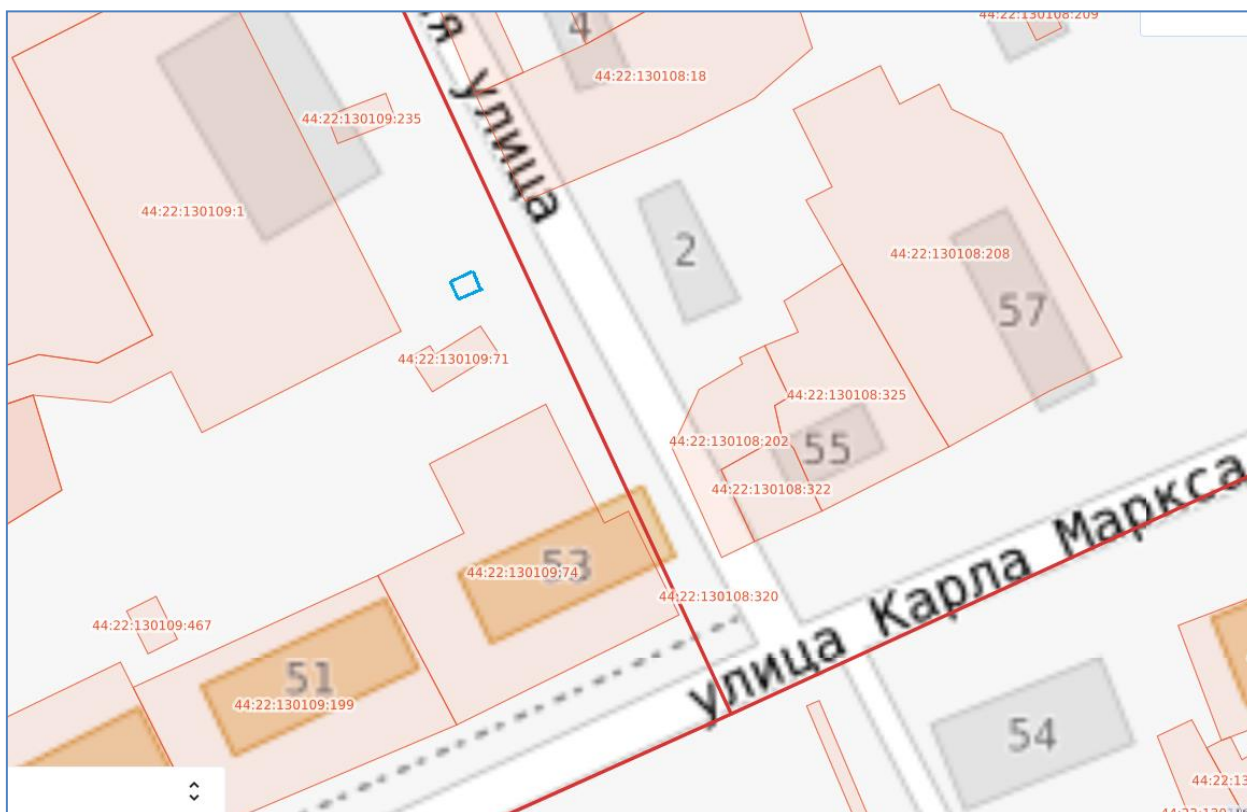

## Схема границ предполагаемых к использованию земель

гараж № 72

Местоположение: Костромская область, п.Сусанино, ул.Молвитинская, в районе дома 2