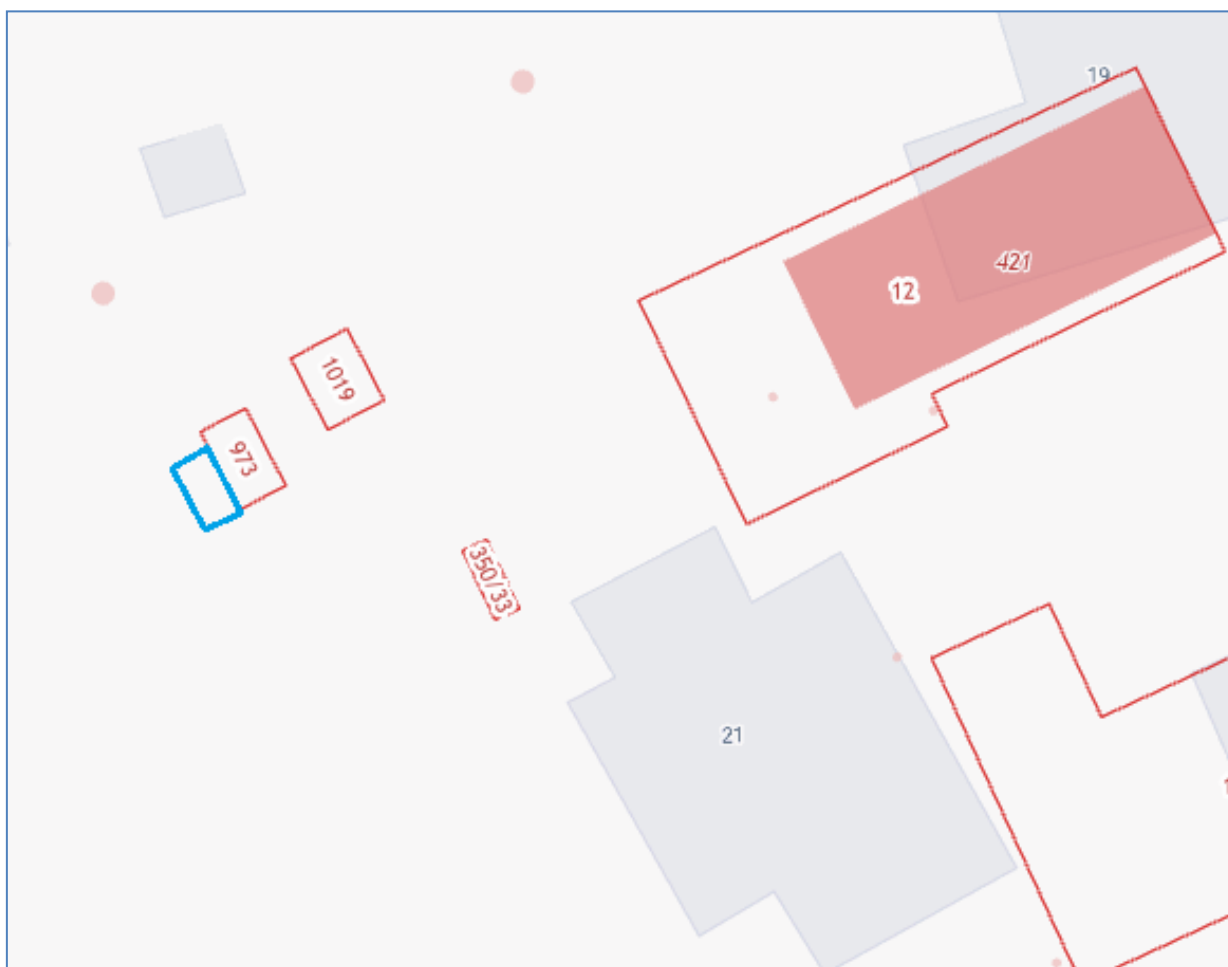

Схема границ предполагаемых к использованию земель

гараж № 15

Местоположение: Костромская область, п.Сусанино, ул.Леонова, в районе дома № 10

# Схема границ предполагаемых к использованию земель

гараж № 16

Местоположение: Костромская область, п.Сусанино, ул.Леонова, в районе дома № 21

Схема границ предполагаемых к использованию земель

гараж № 17

Местоположение: Костромская область, п.Сусанино, ул.Леонова, в районе дома № 19

Схема границ предполагаемого к использованию земельного участка

кадастровый номер 44:22:130128:408

гараж № 18

Местоположение: Костромская область, п.Сусанино, м-н Восточный, в 25 м на СЗ от СЗ угла дома № 10