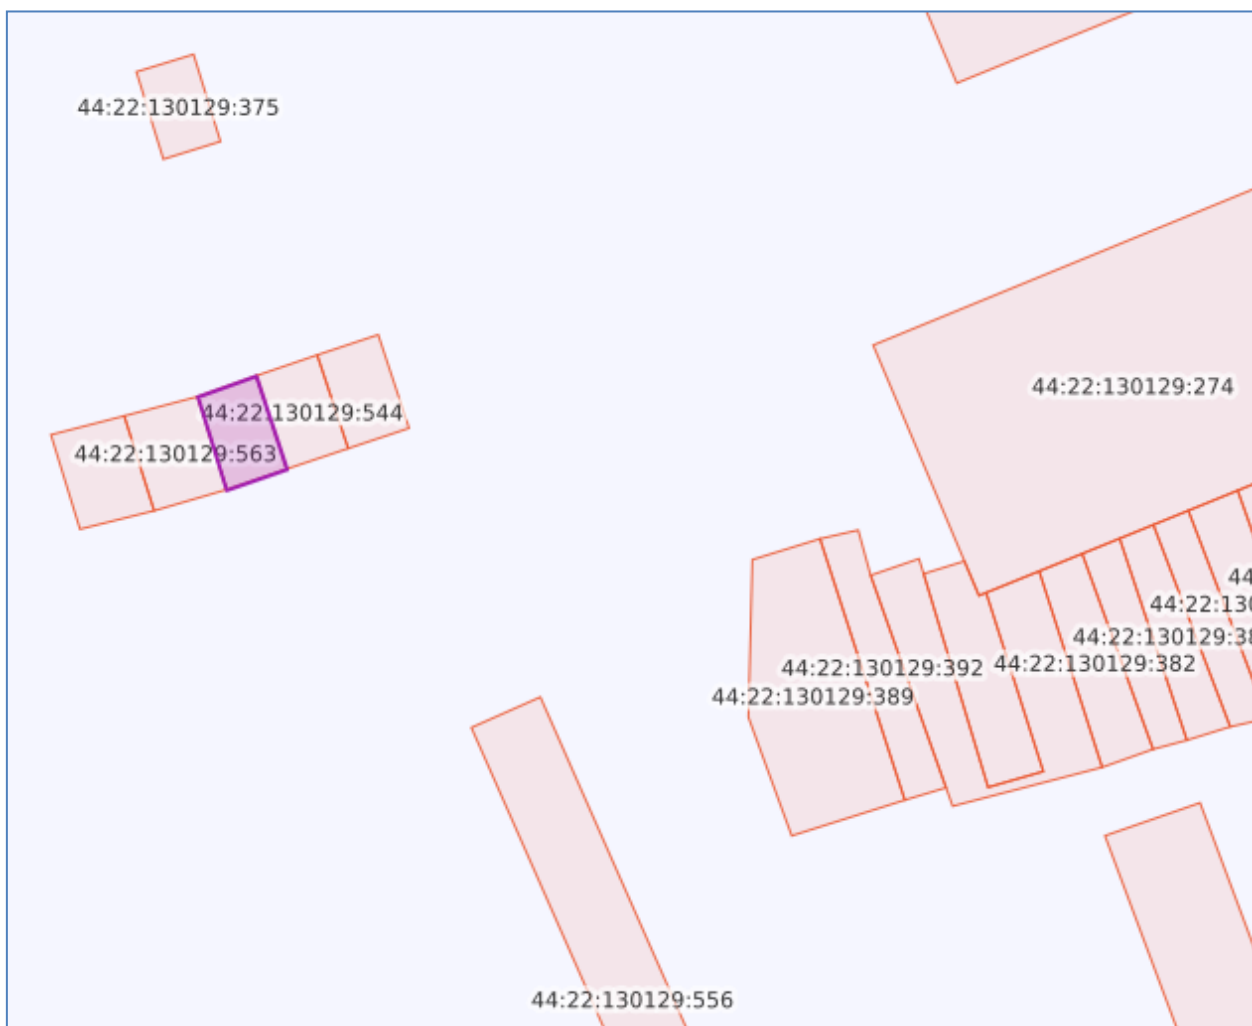

Схема границ предполагаемого к использованию земельного участка

кадастровый номер 44:22:130129:553

гараж № 62

Местоположение: Костромская область, п.Сусанино, м-н Восточный, в 56 м на 3 от дома 14