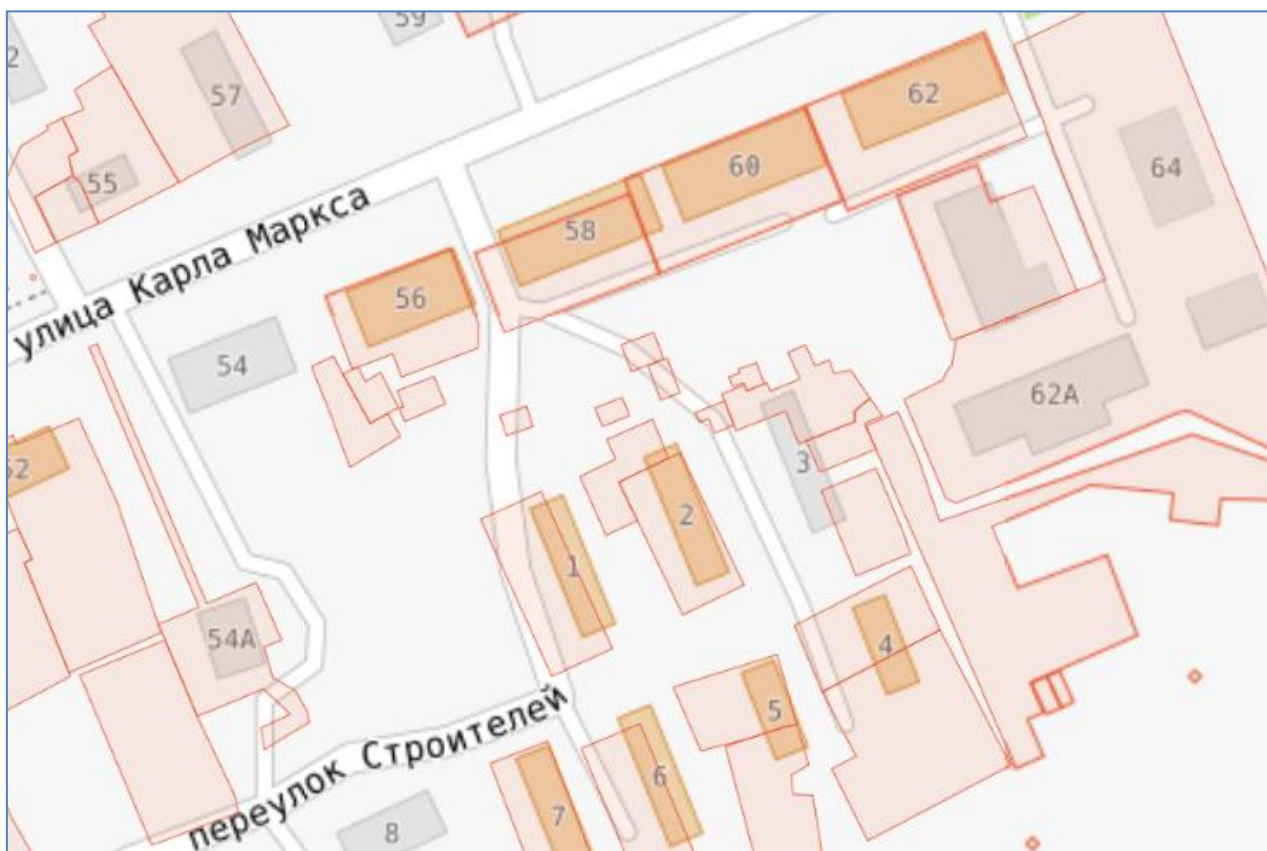

Схема границ предполагаемых к использованию земель

гараж № 70

Местоположение: Костромская обл., п.Сусанино, ул. К. Маркса, в районе д.60