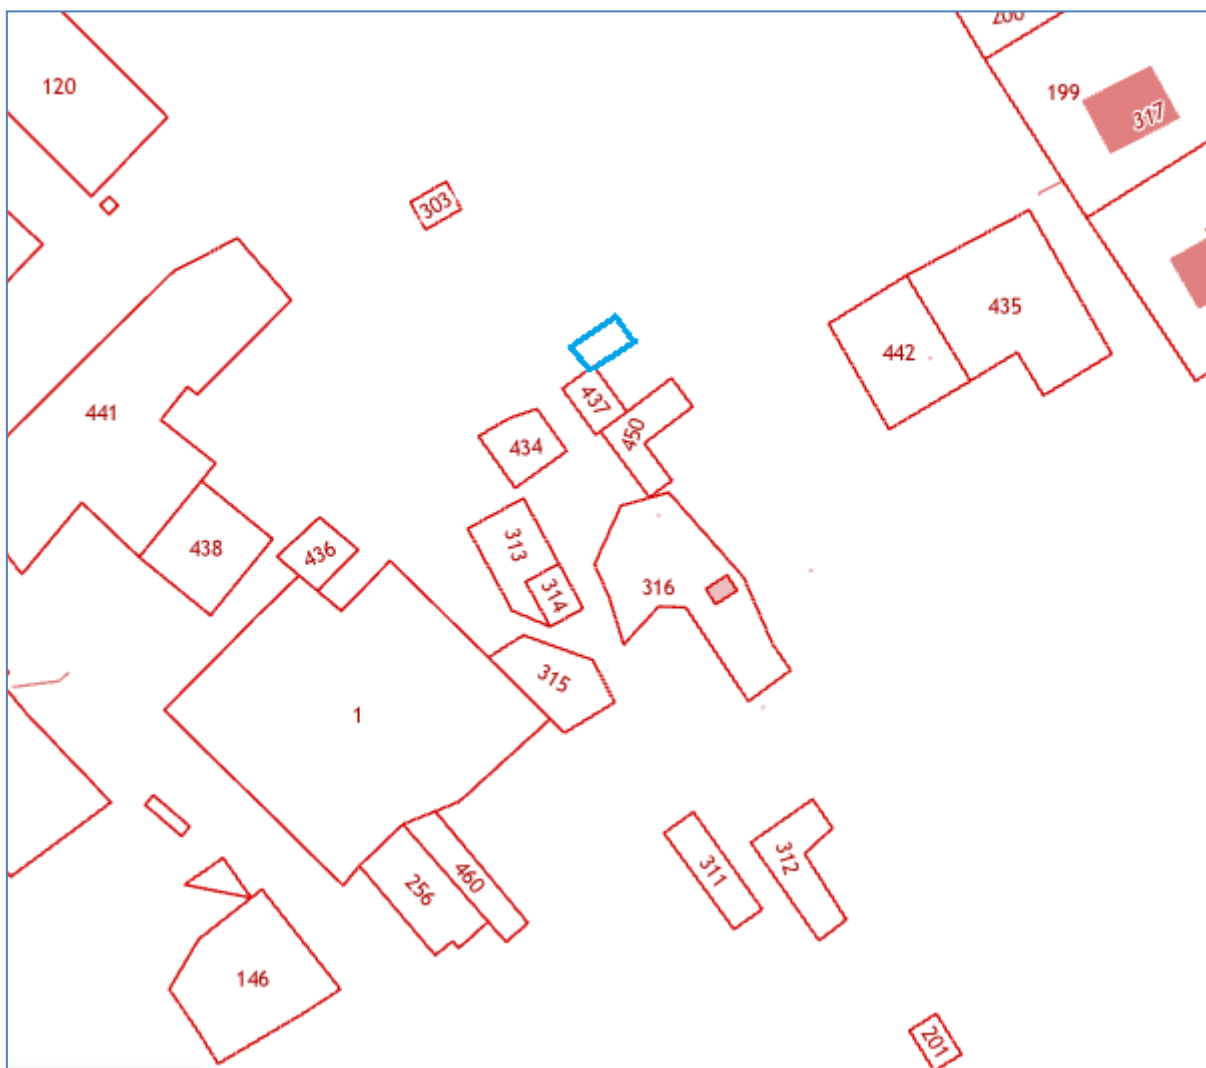

Схема границ предполагаемых к использованию земель

гараж № 21

Местоположение: Костромская область, п.Сусанино, ул. Молвитинская, в районе дома 21