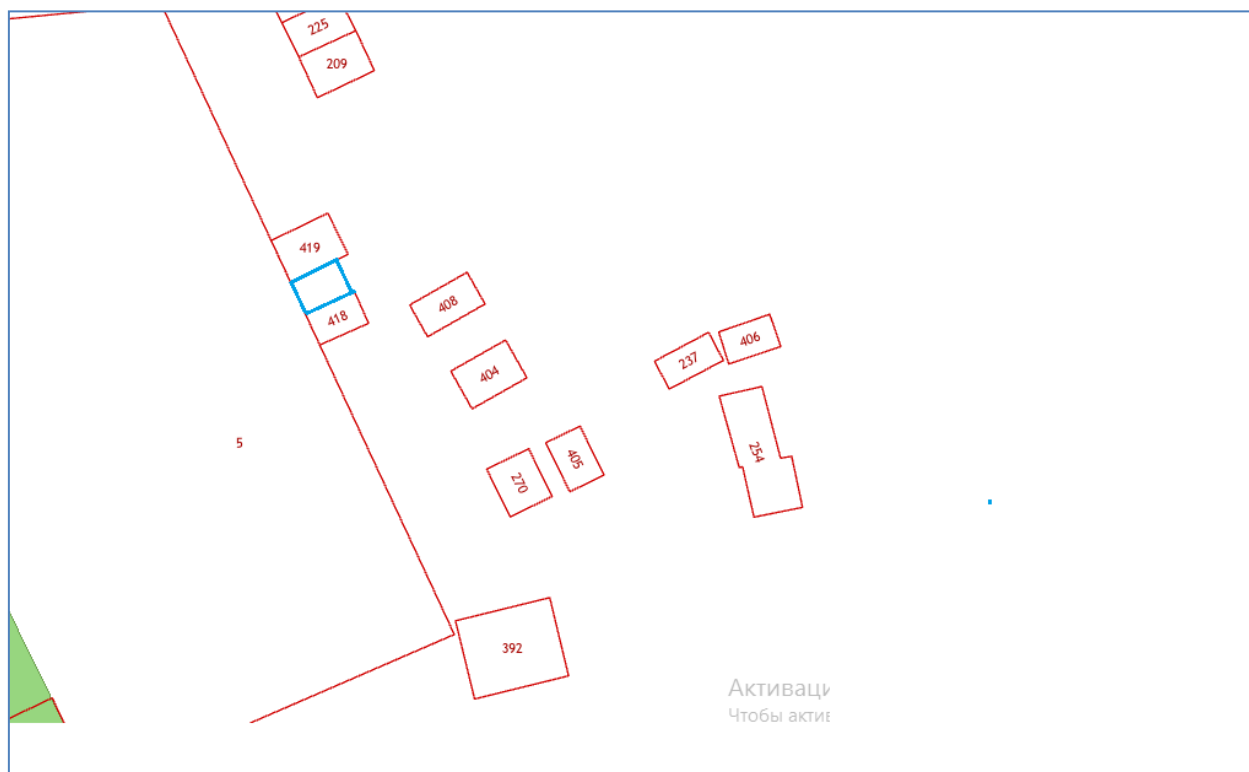

# Схема границ предполагаемых к использованию земель

гараж № 2

Местоположение: Костромская область, п.Сусанино, ул.Леонова, в районе дома № 9

Схема границ предполагаемых к использованию земель

гараж № 6

Местоположение: Костромская область, п.Сусанино, ул.Леонова, в районе дома № 10

Схема границ предполагаемого к использованию земельного участка

гараж № 8

Местоположение: Костромская область, п.Сусанино, ул.Леонова, в 52 м на ЮЗ от дома № 6

Схема границ предполагаемого к использованию земельного участка

кадастровый номер 44:22:130111:133

гараж № 9

# Схема границ предполагаемых к использованию земель

гараж № 10

Местоположение: Костромская область, п.Сусанино, ул.Леонова, в районе дома № 14