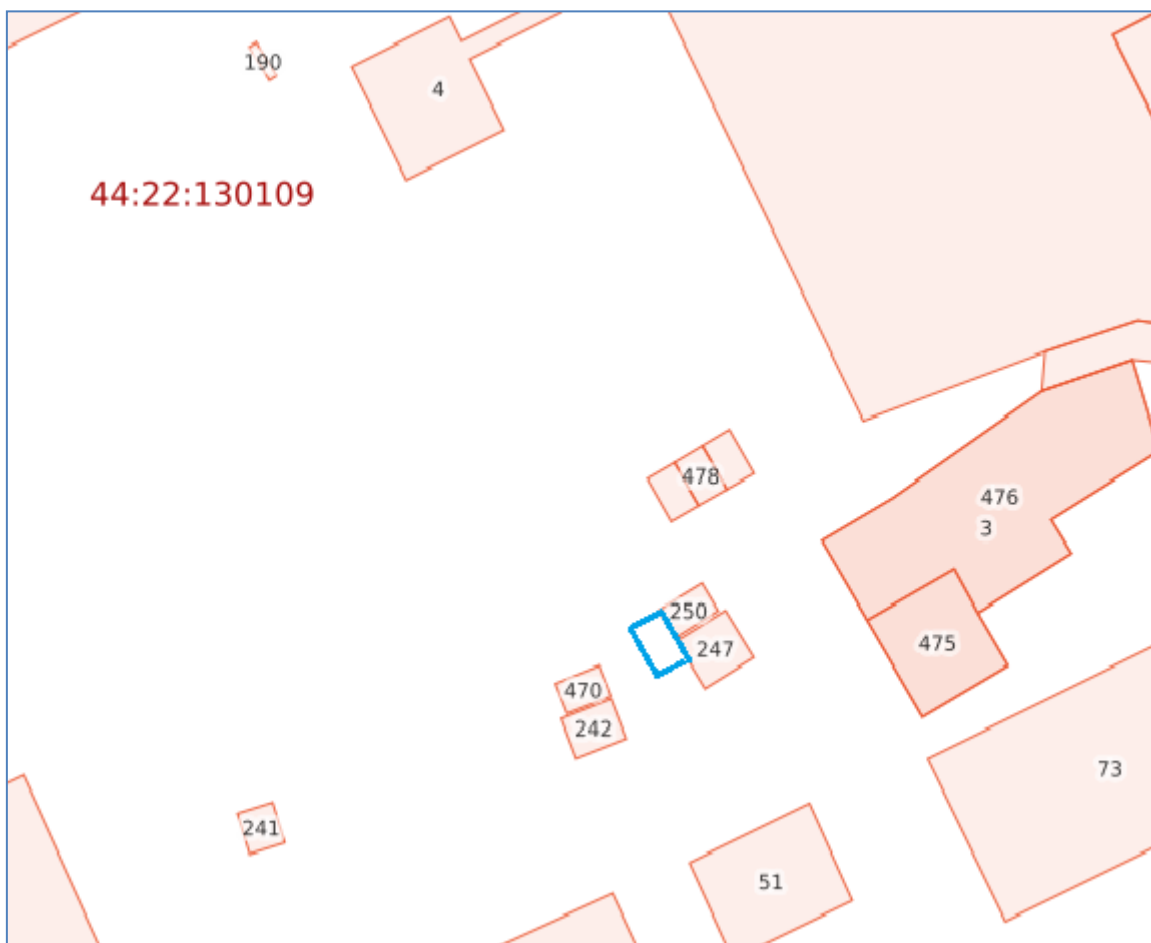

Схема границ предполагаемых к использованию земель

гараж № 65

Местоположение: Костромская область, п.Сусанино, ул.К.Маркса, в районе дома № 47