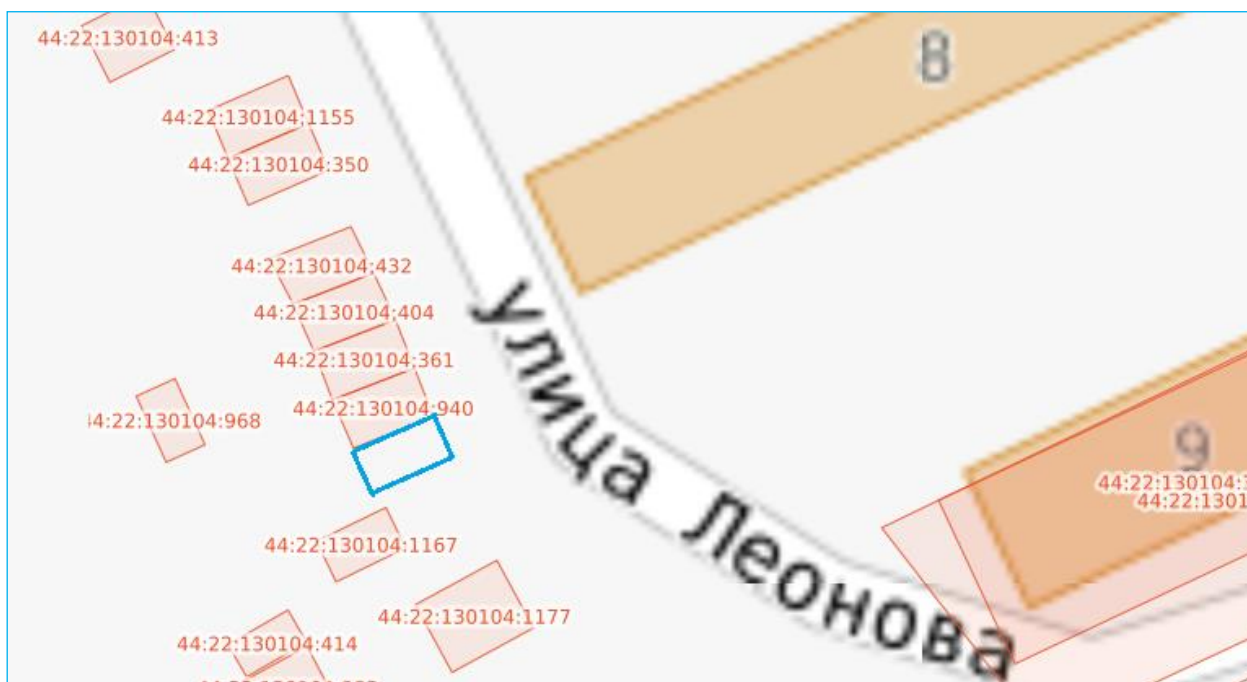

Схема границ предполагаемых к использованию земель

гараж № 75

Местоположение земельного участка: Костромская обл., п.Сусанино, ул.Леонова, в районе д.8