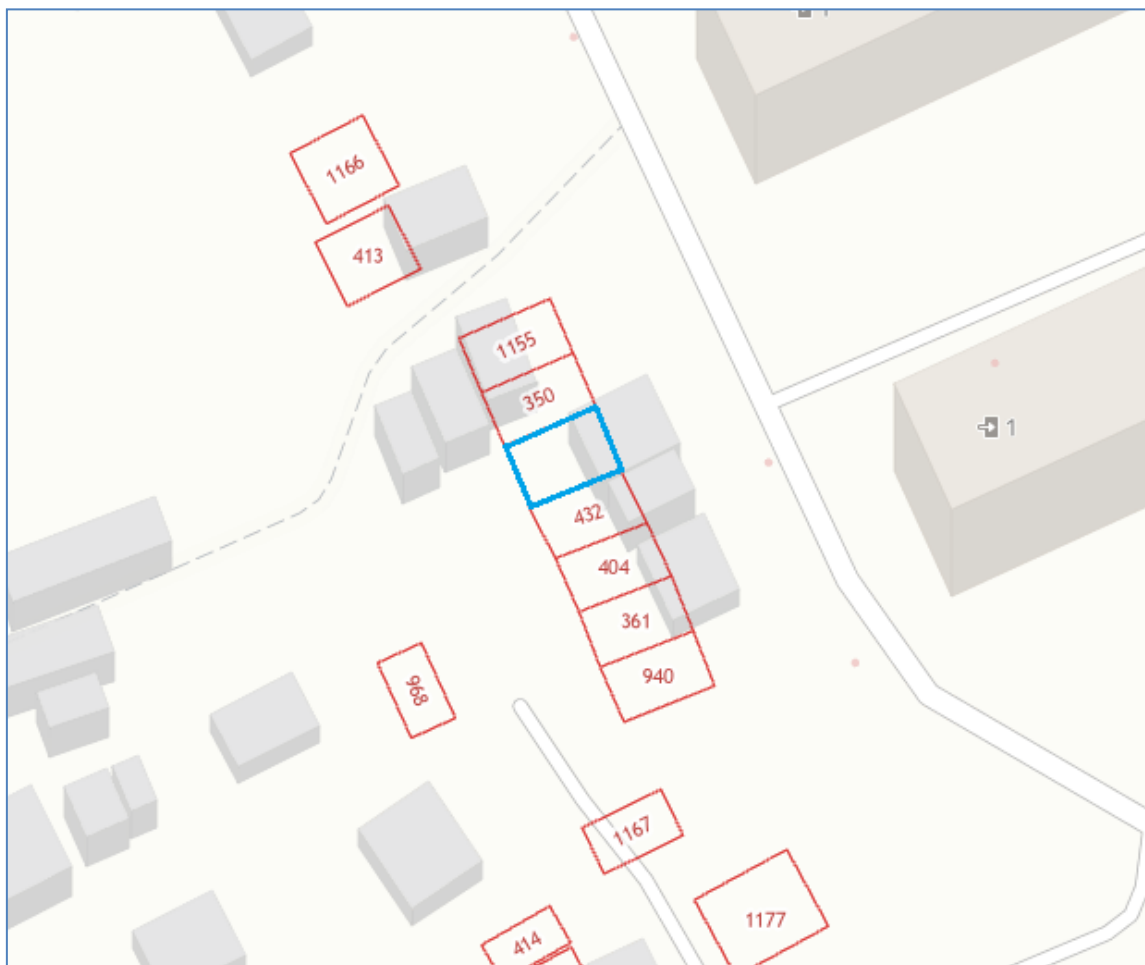

# Схема границ предполагаемых к использованию земель

гараж № 10

Местоположение: Костромская область, п.Сусанино, ул.Леонова, в районе дома № 14

# Схема границ предполагаемых к использованию земель

гараж № 11

Местоположение: Костромская область, п.Сусанино, ул.Леонова, в районе дома № 14

# Схема границ предполагаемых к использованию земель

гараж № 12

Местоположение: Костромская область, п.Сусанино, ул.Леонова, в районе дома № 14

Схема границ предполагаемых к использованию земель

гараж № 13

Местоположение: Костромская область, п.Сусанино, ул.Леонова, в районе дома № 9

Схема границ предполагаемых к использованию земель

гараж № 14

Местоположение: Костромская область, п.Сусанино, ул.Леонова, в районе дома № 8