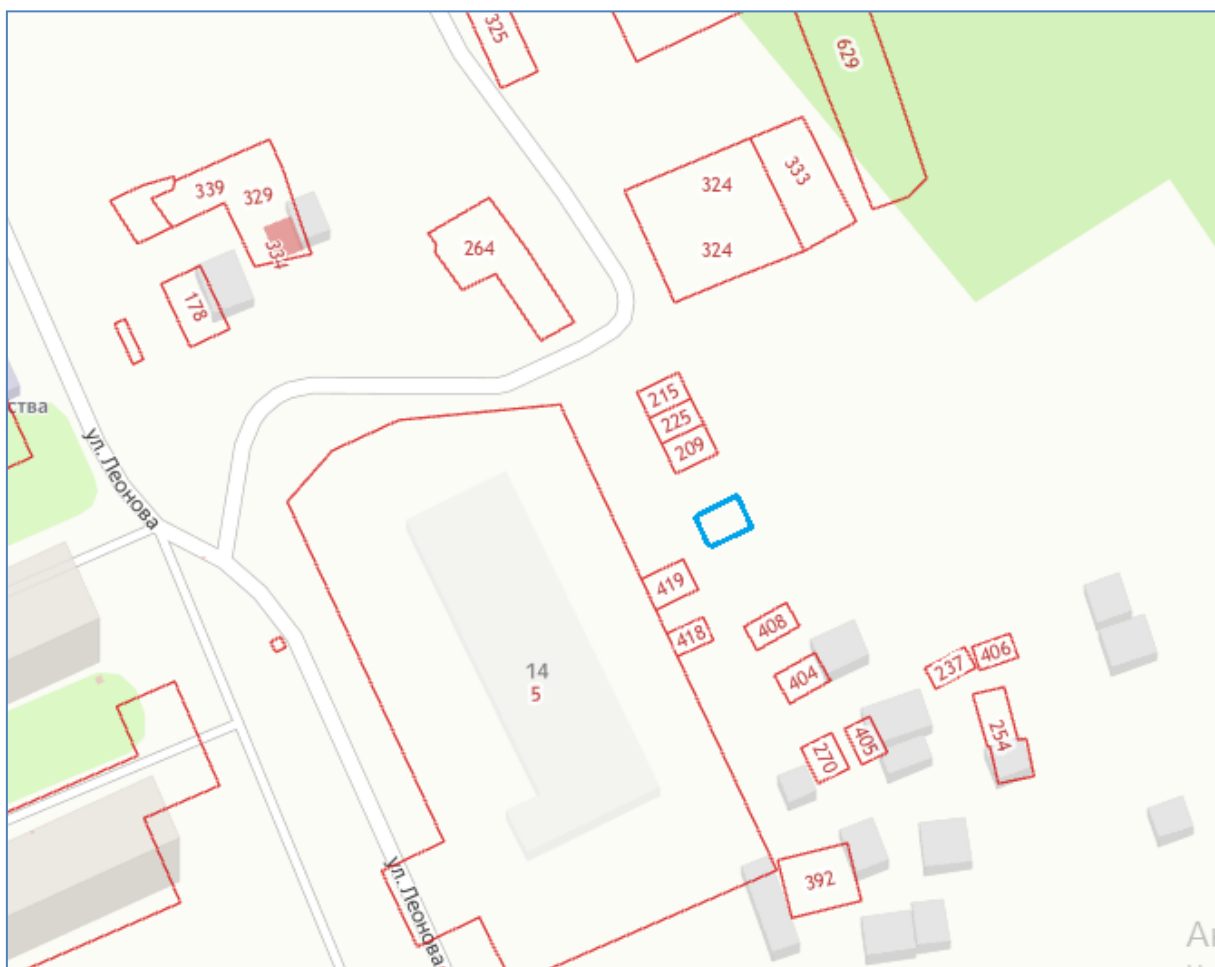

Местоположение: Костромская область, п.Сусанино, ус. ПМК-6, в 3 м на 3 от дома № 7

# Схема границ предполагаемых к использованию земель

гараж № 10

Местоположение: Костромская область, п.Сусанино, ул.Леонова, в районе дома № 14

# Схема границ предполагаемых к использованию земель

гараж № 11

Местоположение: Костромская область, п.Сусанино, ул.Леонова, в районе дома № 14

# Схема границ предполагаемых к использованию земель

гараж № 12

Местоположение: Костромская область, п.Сусанино, ул.Леонова, в районе дома № 14

Схема границ предполагаемых к использованию земель

гараж № 13