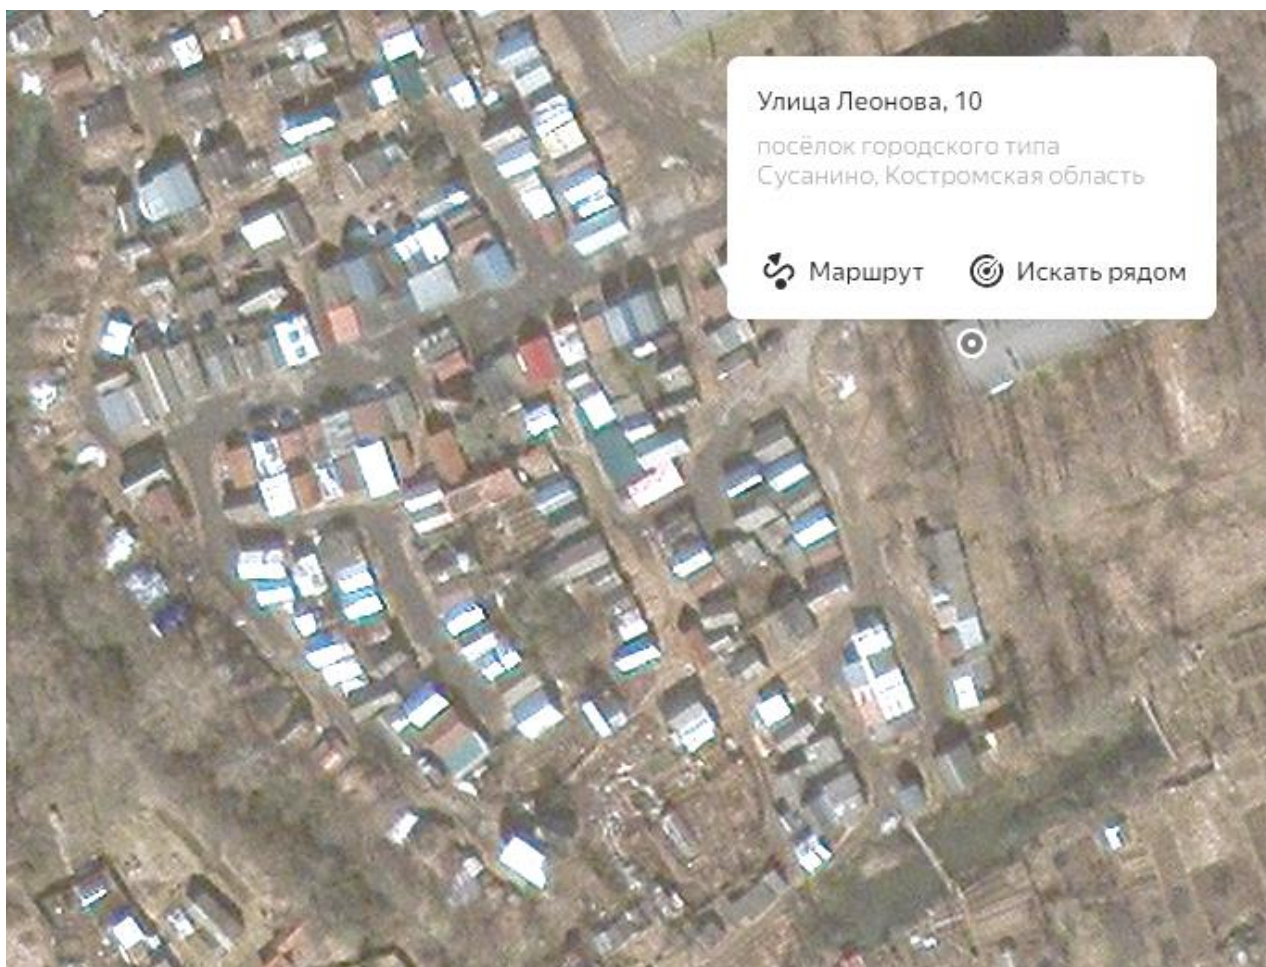

Схема границ предполагаемых к использованию земель

гараж № 69

Местоположение: Костромская обл., п. Сусанино, ул.Леонова, в районе д. 10