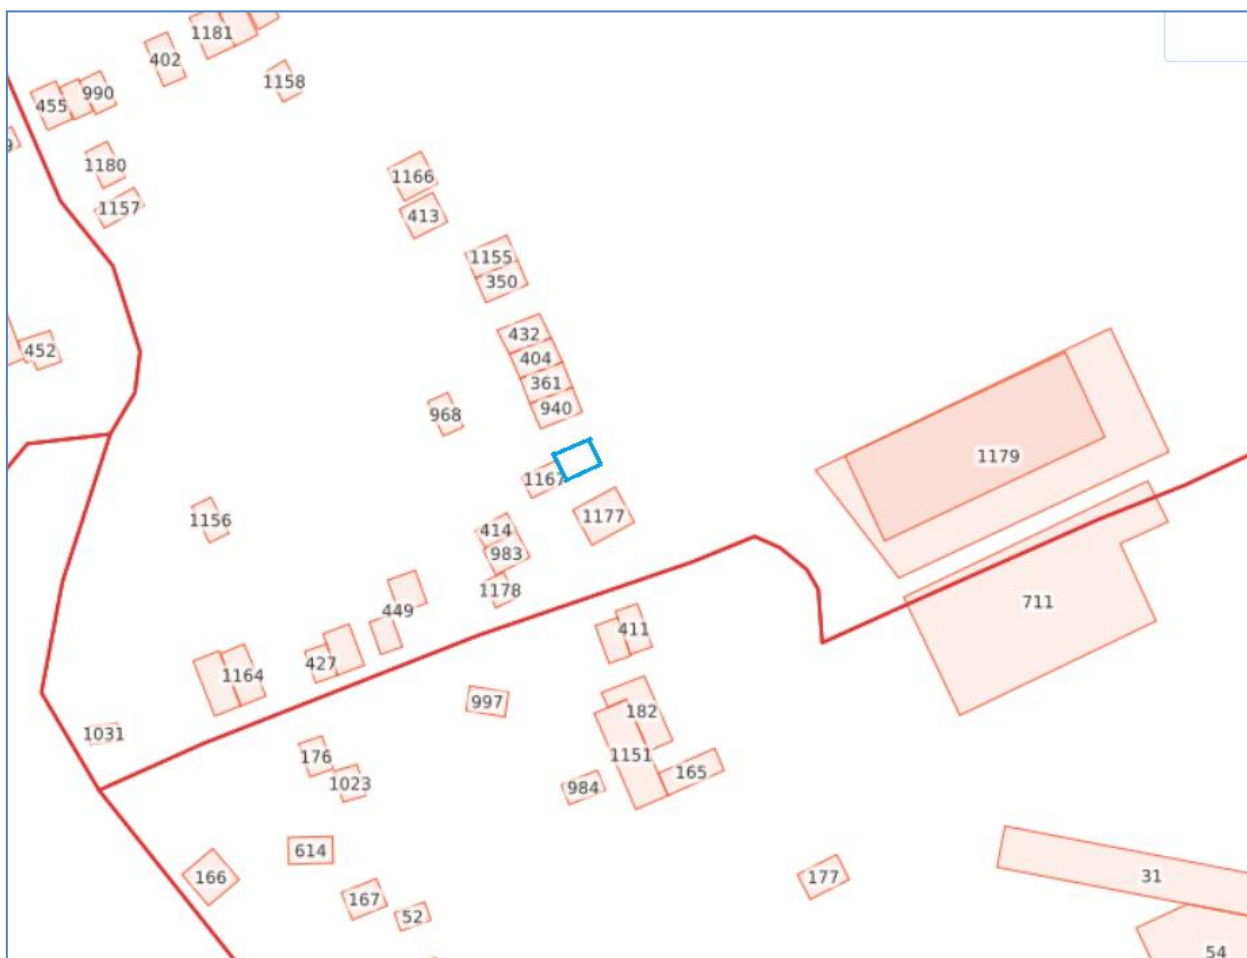

Схема границ предполагаемых к использованию земель

гараж № 46

Местоположение: Костромская область, п.Сусанино, ул.Леонова, в районе дома № 8