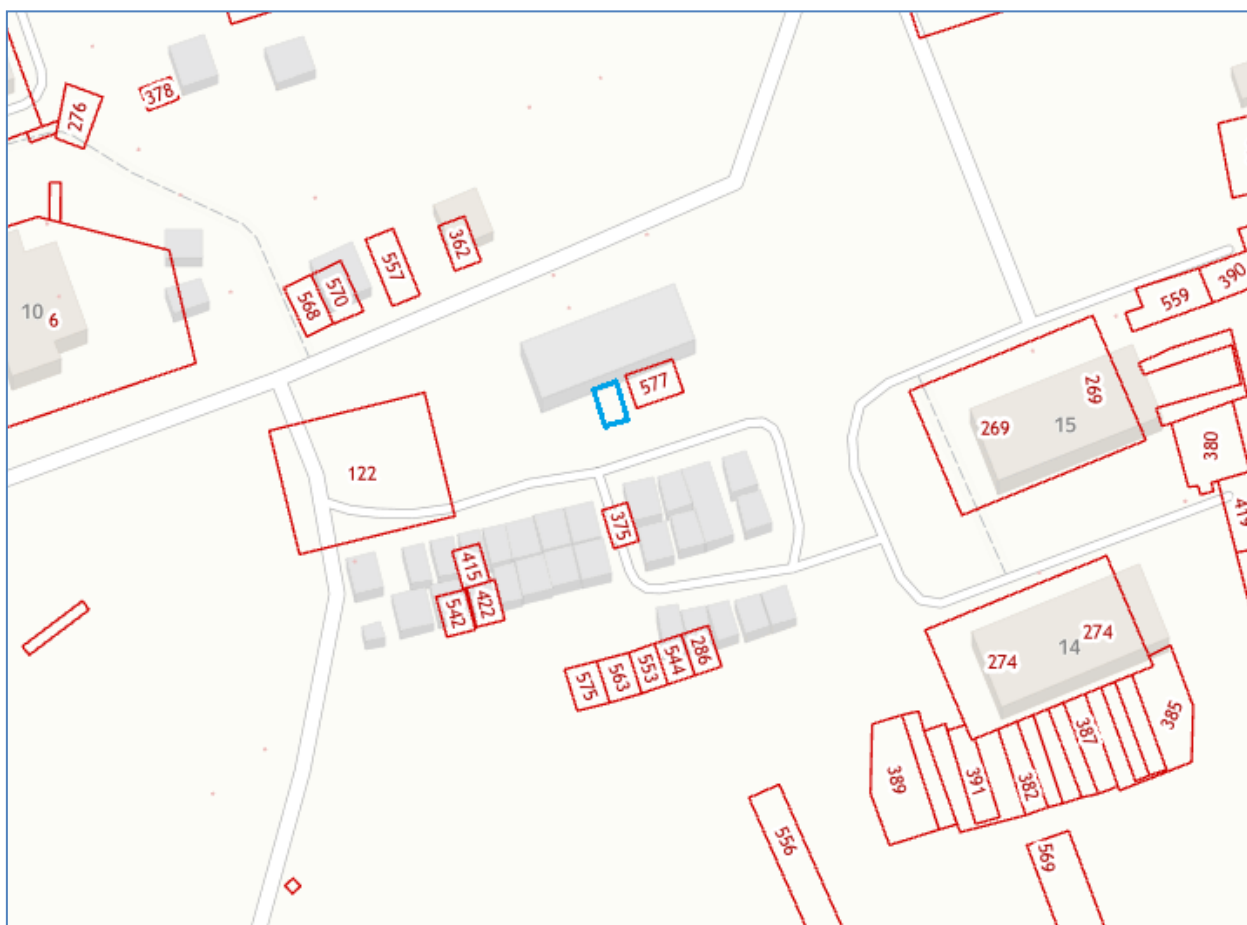

Схема границ предполагаемых к использованию земель

гараж № 42

Местоположение: Костромская область, п.Сусанино, м-н Восточный, в районе дома № 13