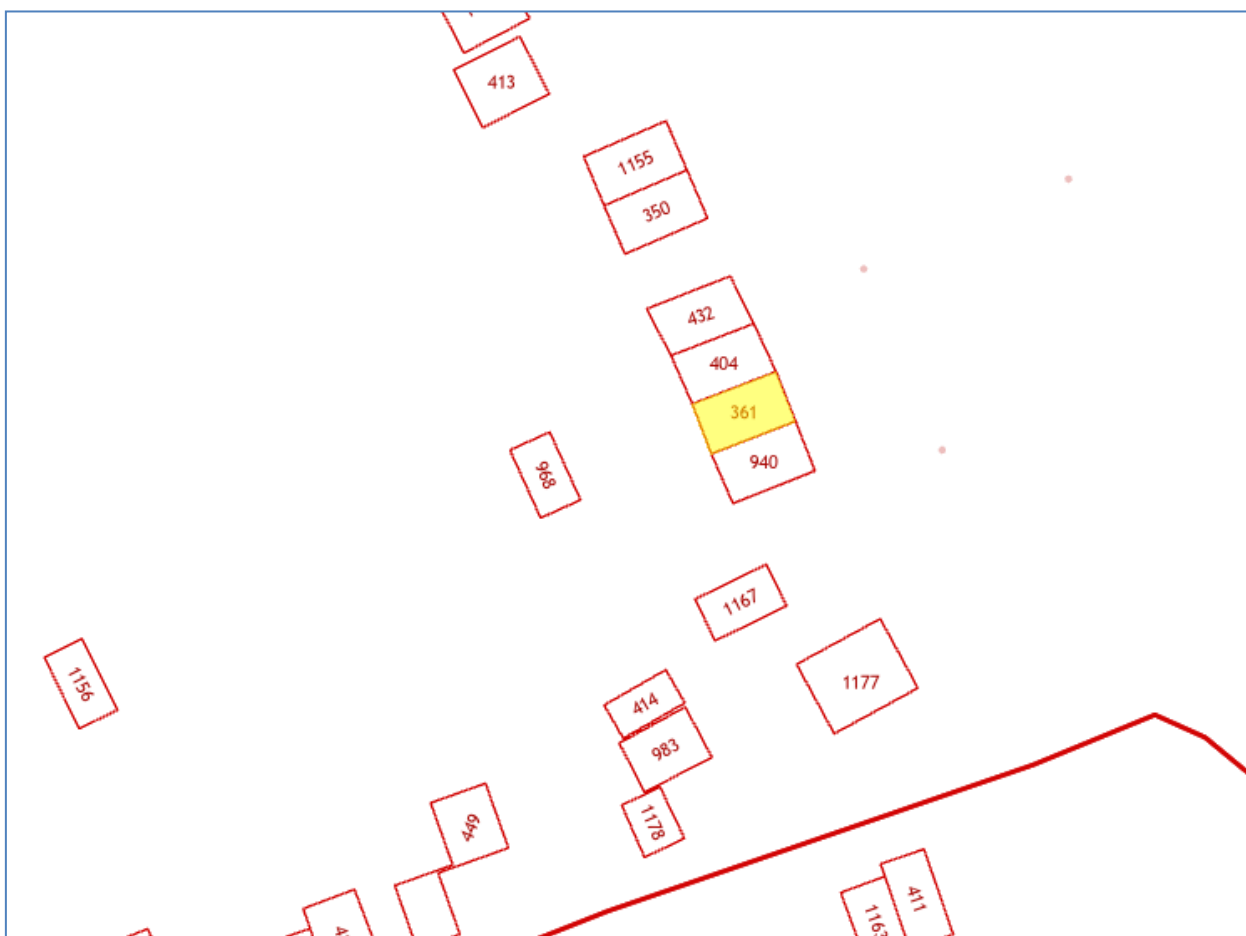

Схема границ предполагаемого к использованию земельного участка

кадастровый номер 44:22:130104:361

гараж № 32

Местоположение: Костромская область, п.Сусанино, ул.Леонова, в 15 м на ЮЗ от д.8