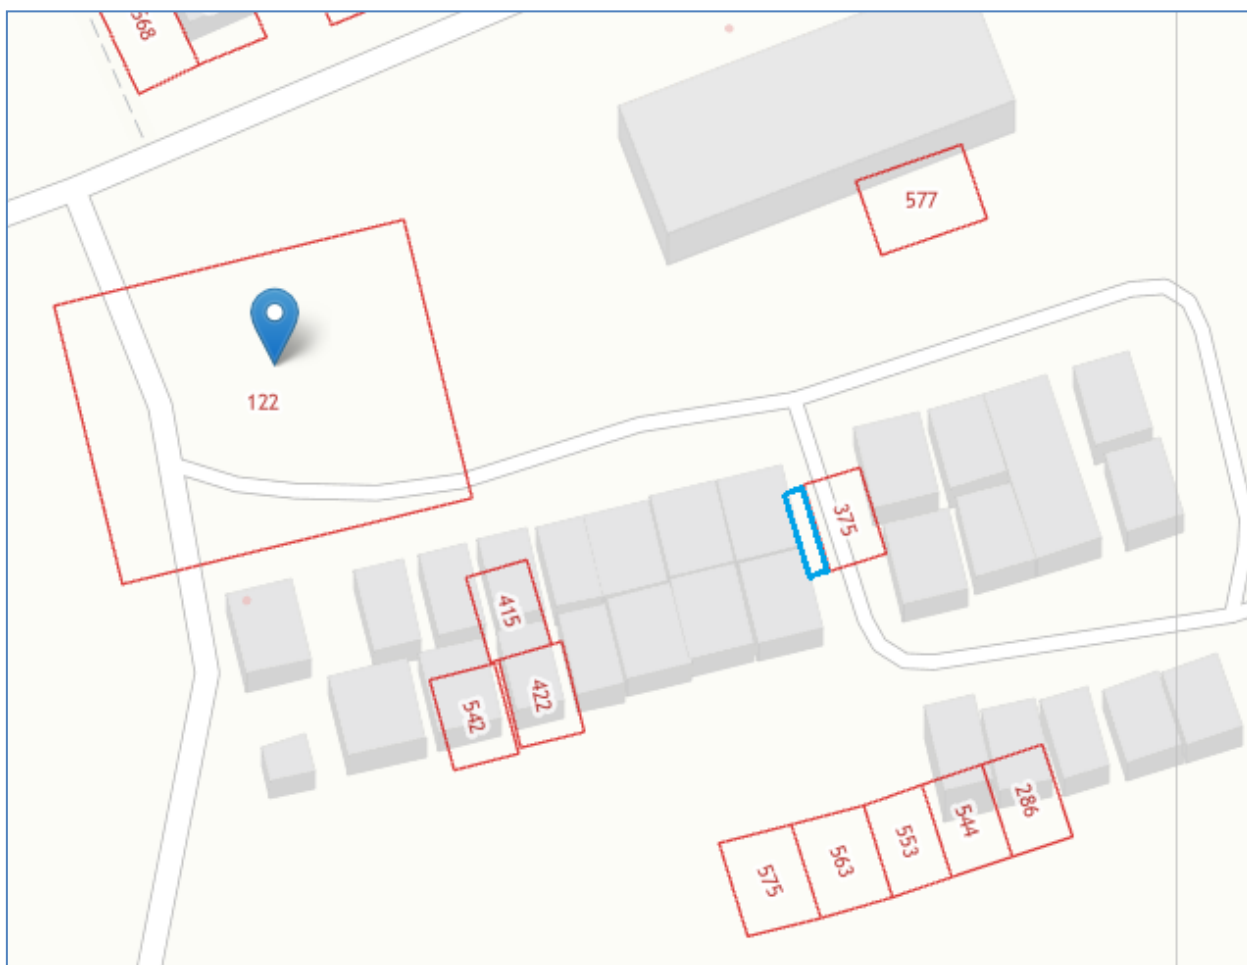

Схема границ предполагаемых к использованию земель

гараж № 26

Местоположение: Костромская область, п.Сусанино, м-н Восточный, в районе дома 13