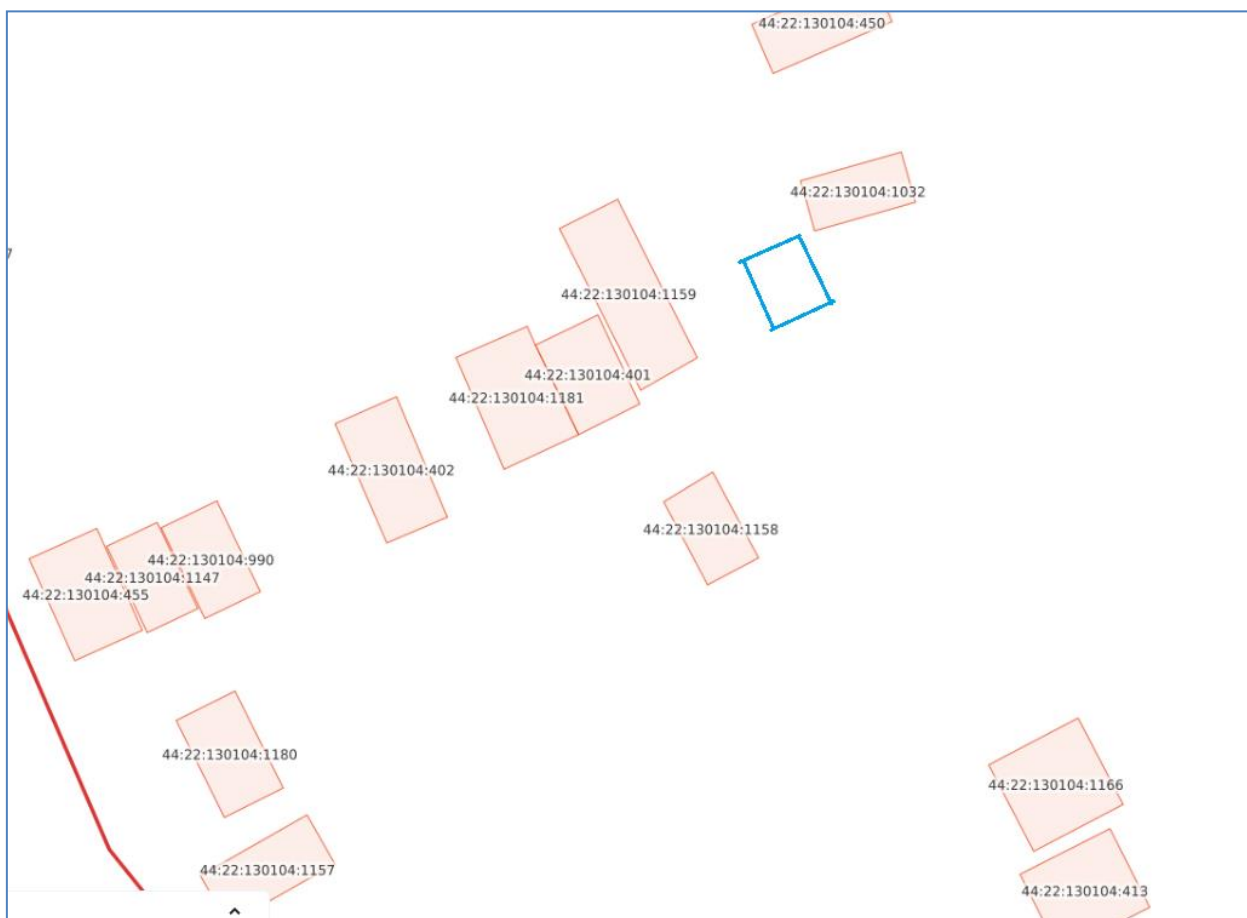

Схема границ предполагаемых к использованию земель

гараж № 53

Местоположение: Костромская область, п.Сусанино, ул. Леонова, в районе дома № 6