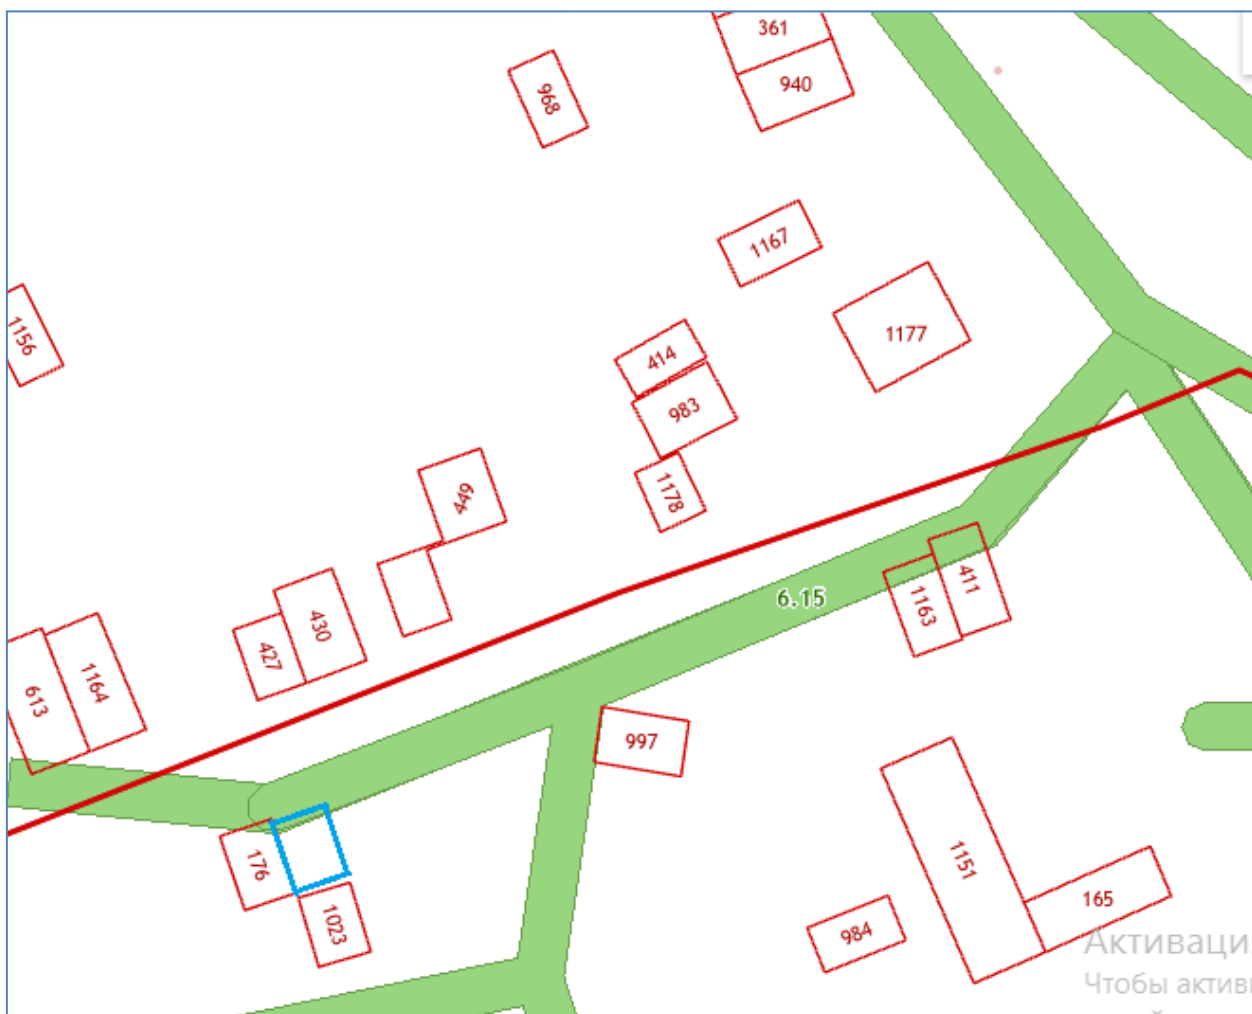

# Схема границ предполагаемых к использованию земель

гараж № 1

Местоположение: Костромская область, п.Сусанино, ул.Леонова, в районе дома № 9

# Схема границ предполагаемых к использованию земель

гараж № 2

Местоположение: Костромская область, п.Сусанино, ул.Леонова, в районе дома № 9

# Схема границ предполагаемых к использованию земель

гараж № 3

Местоположение: Костромская область, п.Сусанино, ул.Леонова, в районе дома № 9

Схема границ предполагаемых к использованию земель

гараж № 6

Местоположение: Костромская область, п.Сусанино, ул.Леонова, в районе дома № 10

Схема границ предполагаемого к использованию земельного участка