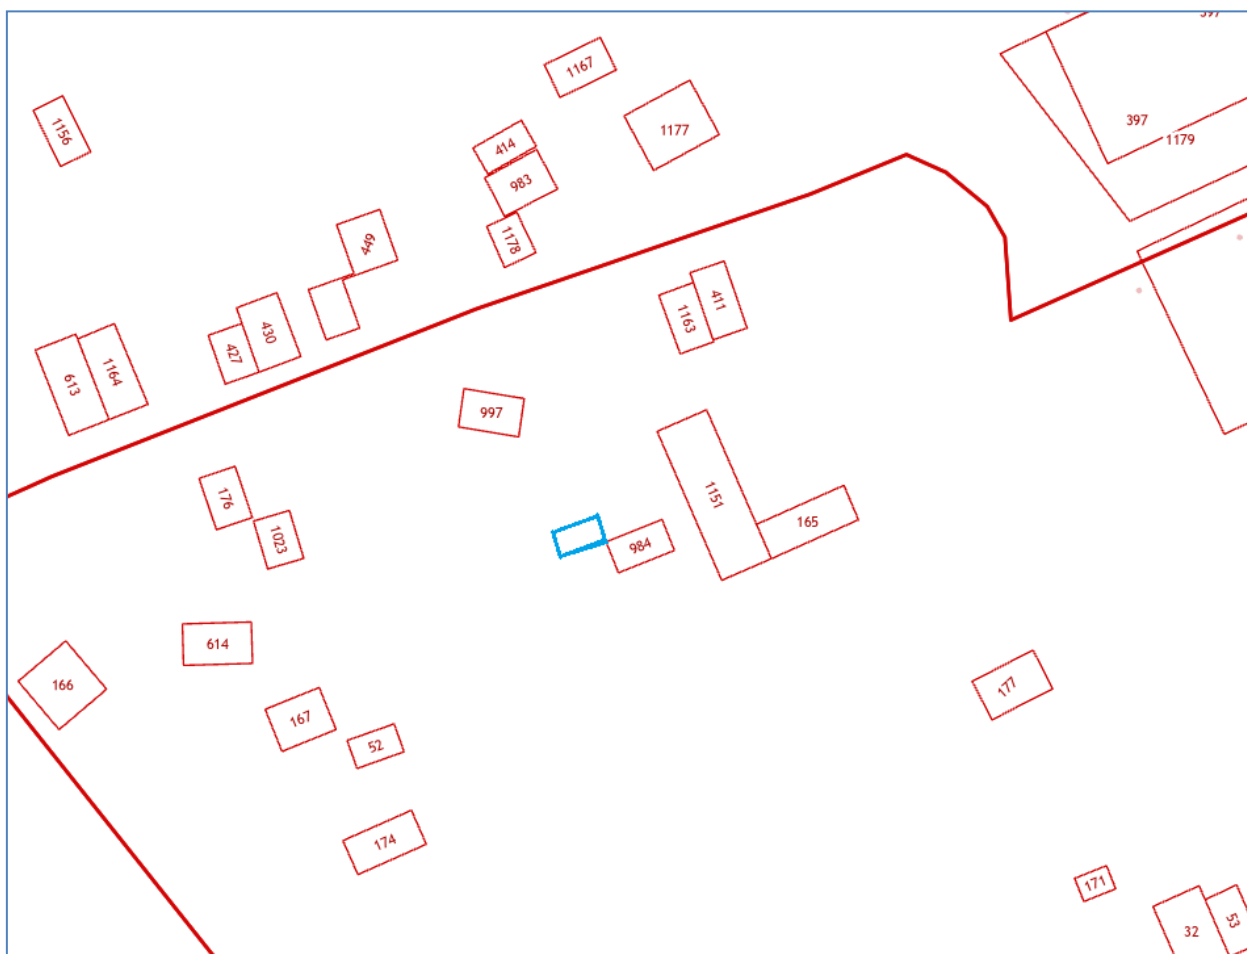

Схема границ предполагаемых к использованию земель

гараж № 37

Местоположение: Костромская область, п.Сусанино, ул.Леонова, в районе дома № 10