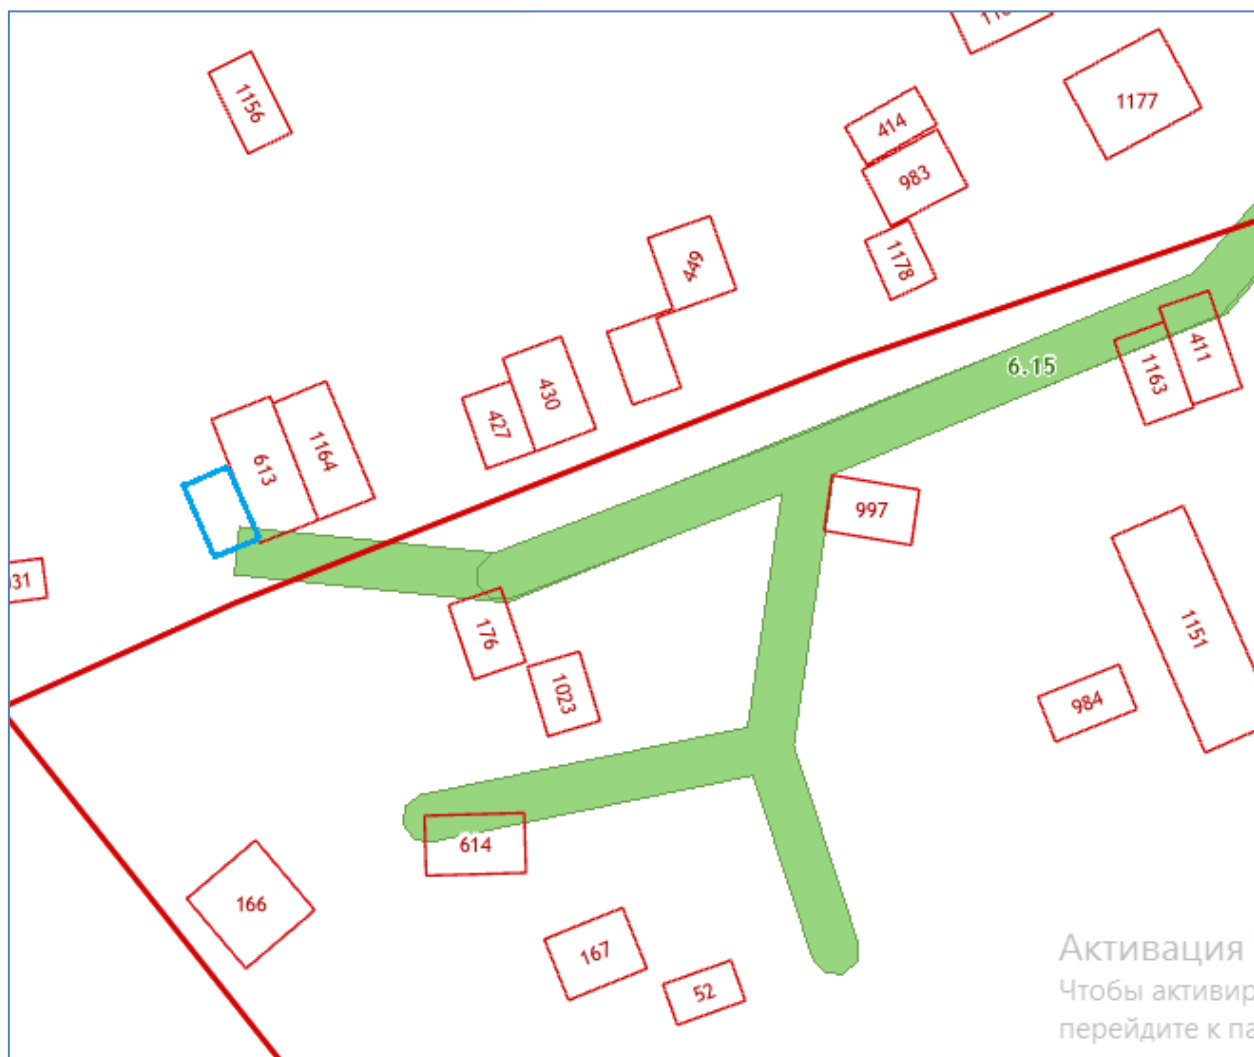

# Схема границ предполагаемых к использованию земель

гараж № 1

Местоположение: Костромская область, п.Сусанино, ул.Леонова, в районе дома № 9

# Схема границ предполагаемых к использованию земель

гараж № 2

Местоположение: Костромская область, п.Сусанино, ул.Леонова, в районе дома № 9

# Схема границ предполагаемых к использованию земель

гараж № 3

Местоположение: Костромская область, п.Сусанино, ул.Леонова, в районе дома № 9

Схема границ предполагаемых к использованию земель

гараж № 6

Местоположение: Костромская область, п.Сусанино, ул.Леонова, в районе дома № 10

Схема границ предполагаемого к использованию земельного участка