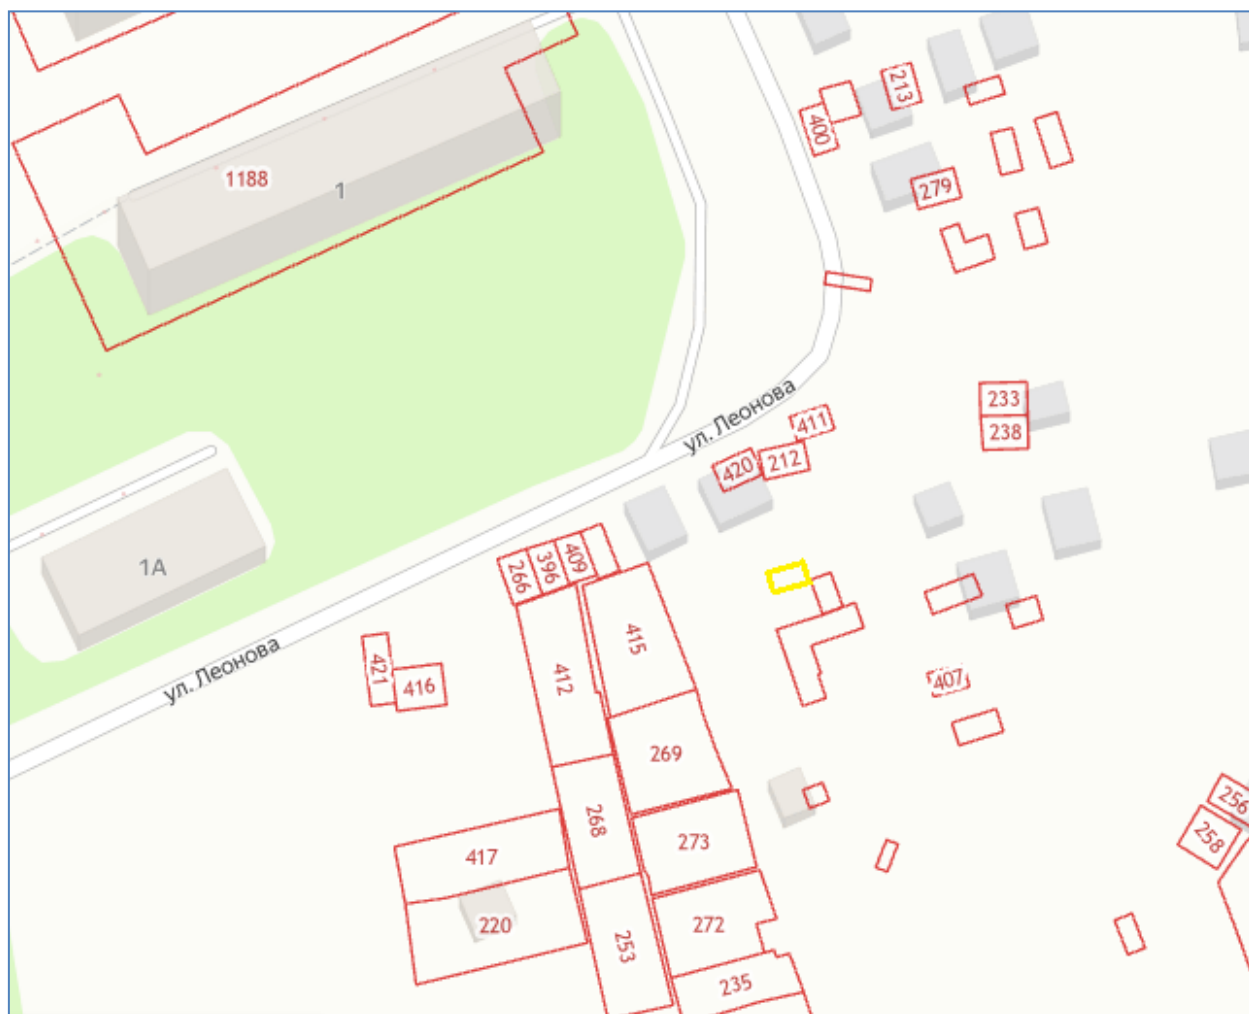

# Схема границ предполагаемых к использованию земель

гараж № 24

Местоположение: Костромская область, п.Сусанино, ул.Леонова, в районе дома 10

# Схема границ предполагаемых к использованию земель

гараж № 25

Местоположение: Костромская область, п.Сусанино, ул.Леонова, в районе дома 1а