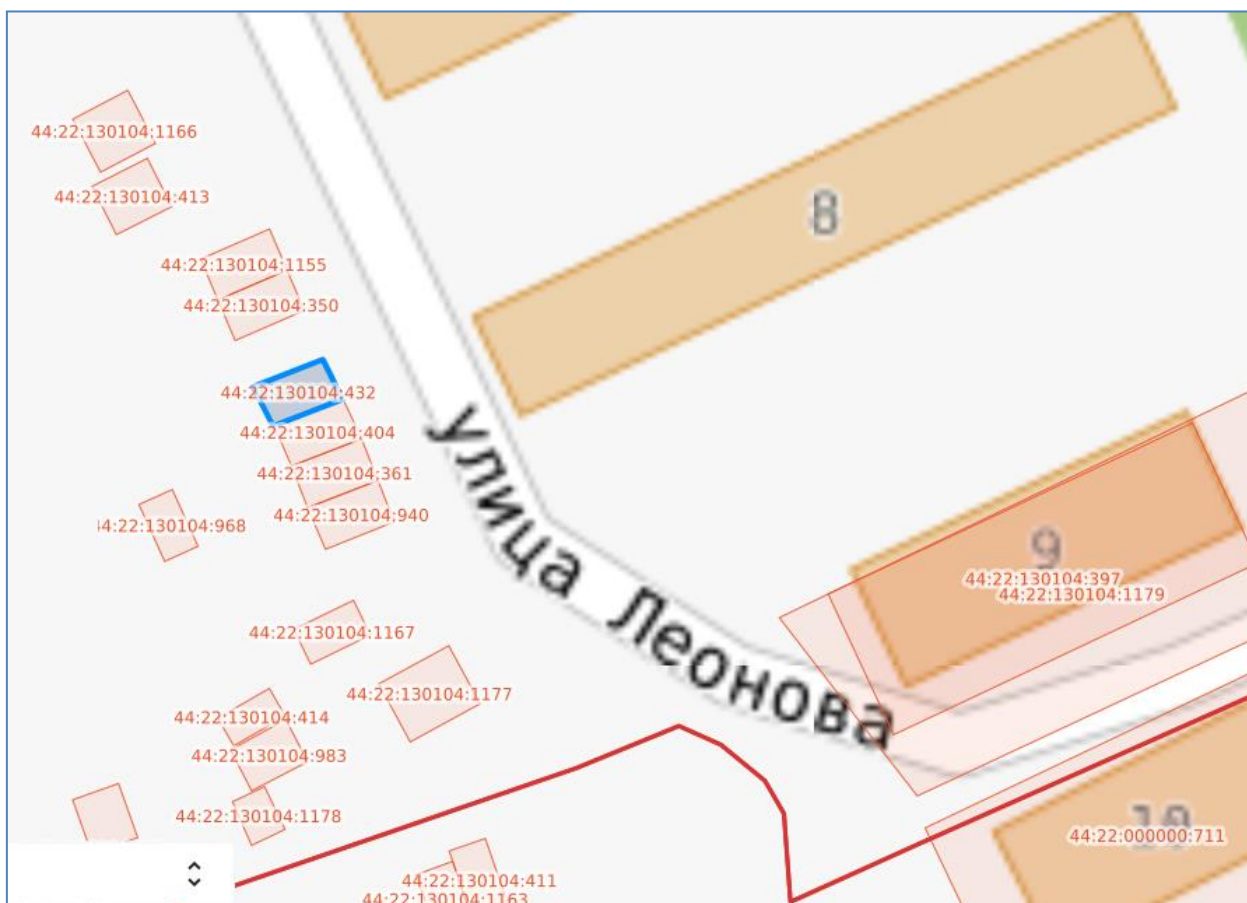

Схема границ предполагаемого к использованию земельного участка

кадастровый номер 44:22:130104:432

гараж № 71

Местоположение: Костромская область, п.Сусанино, ул.Леонова, в 17 м на ЮЗ от западного угла д.8