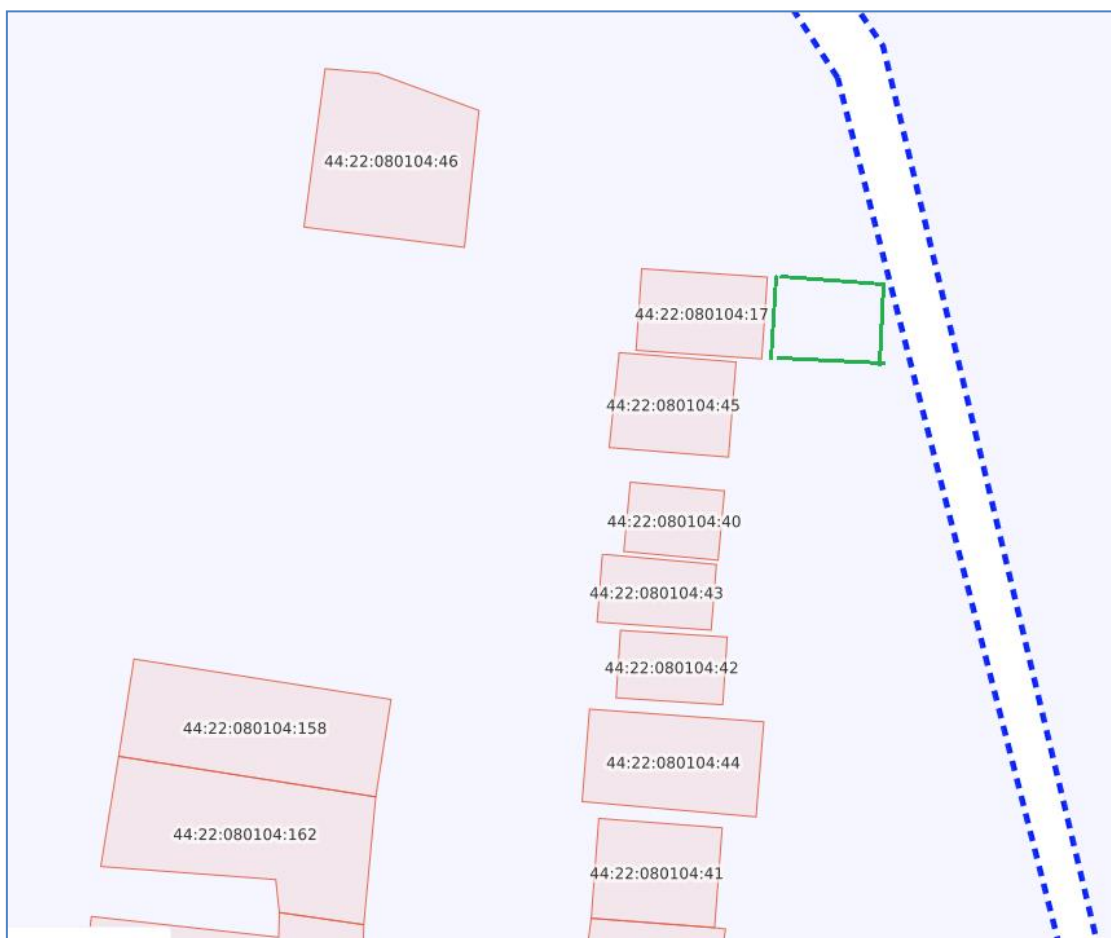

Схема границ предполагаемых к использованию земель

гараж № 68

Местоположение: Костромская область, Сусанинский район, д.Ченцово, ул.Центральная, в районе дома № 3