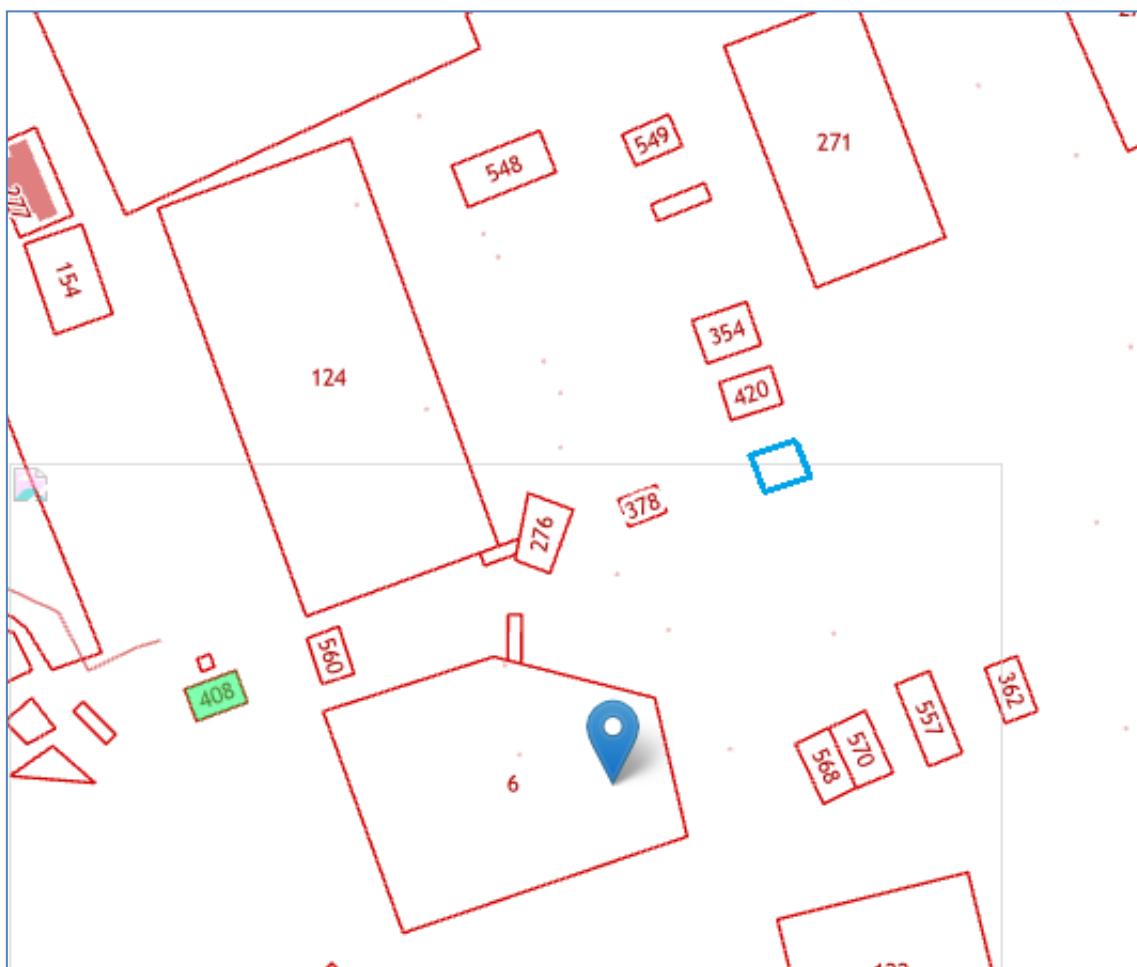

Схема границ предполагаемых к использованию земель

гараж № 19

Местоположение: Костромская область, п.Сусанино, м-н Восточный, в районе дома № 7