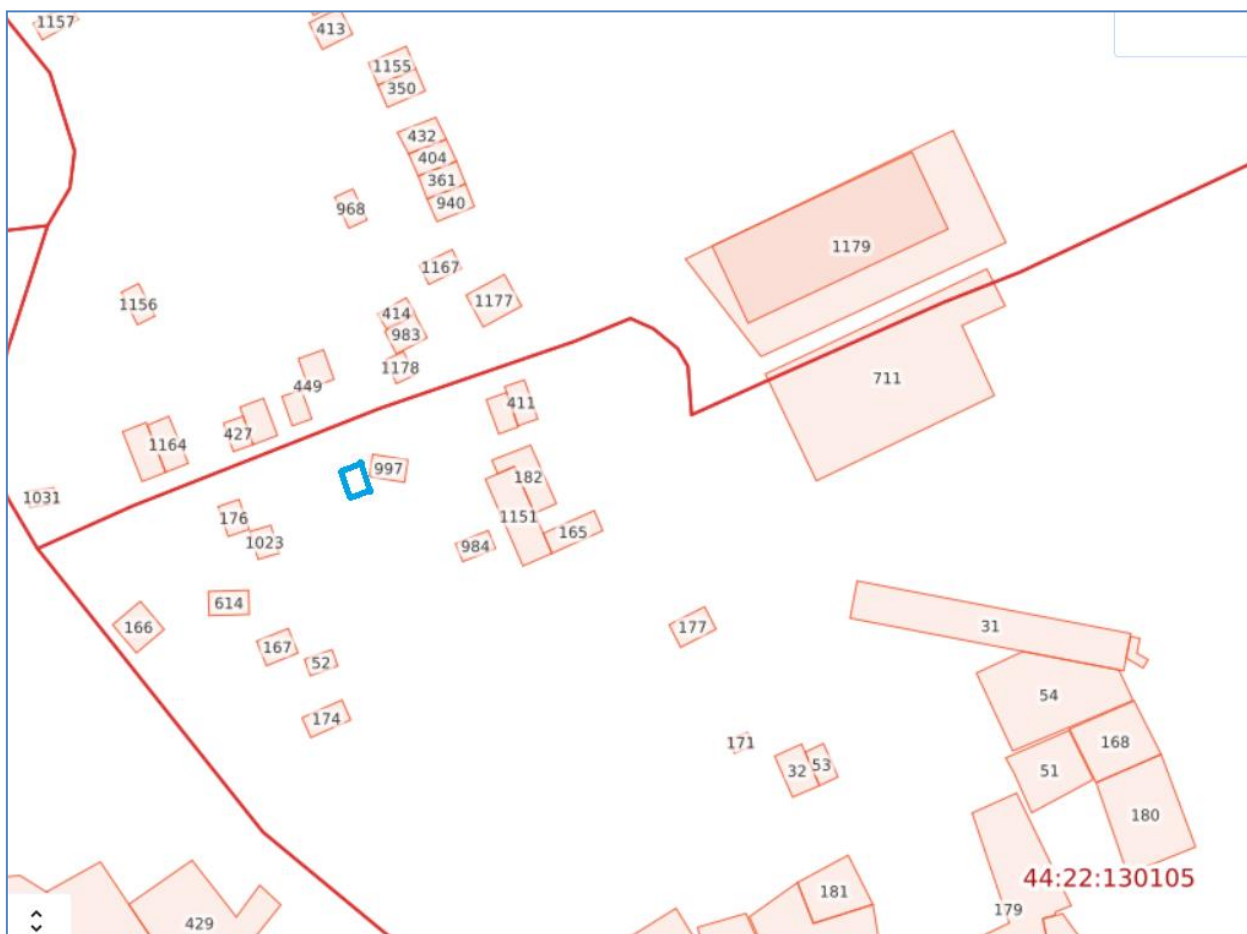

Схема границ предполагаемых к использованию земель

гараж № 43

Местоположение: Костромская область, п.Сусанино, ул.Леонова, в районе дома № 9