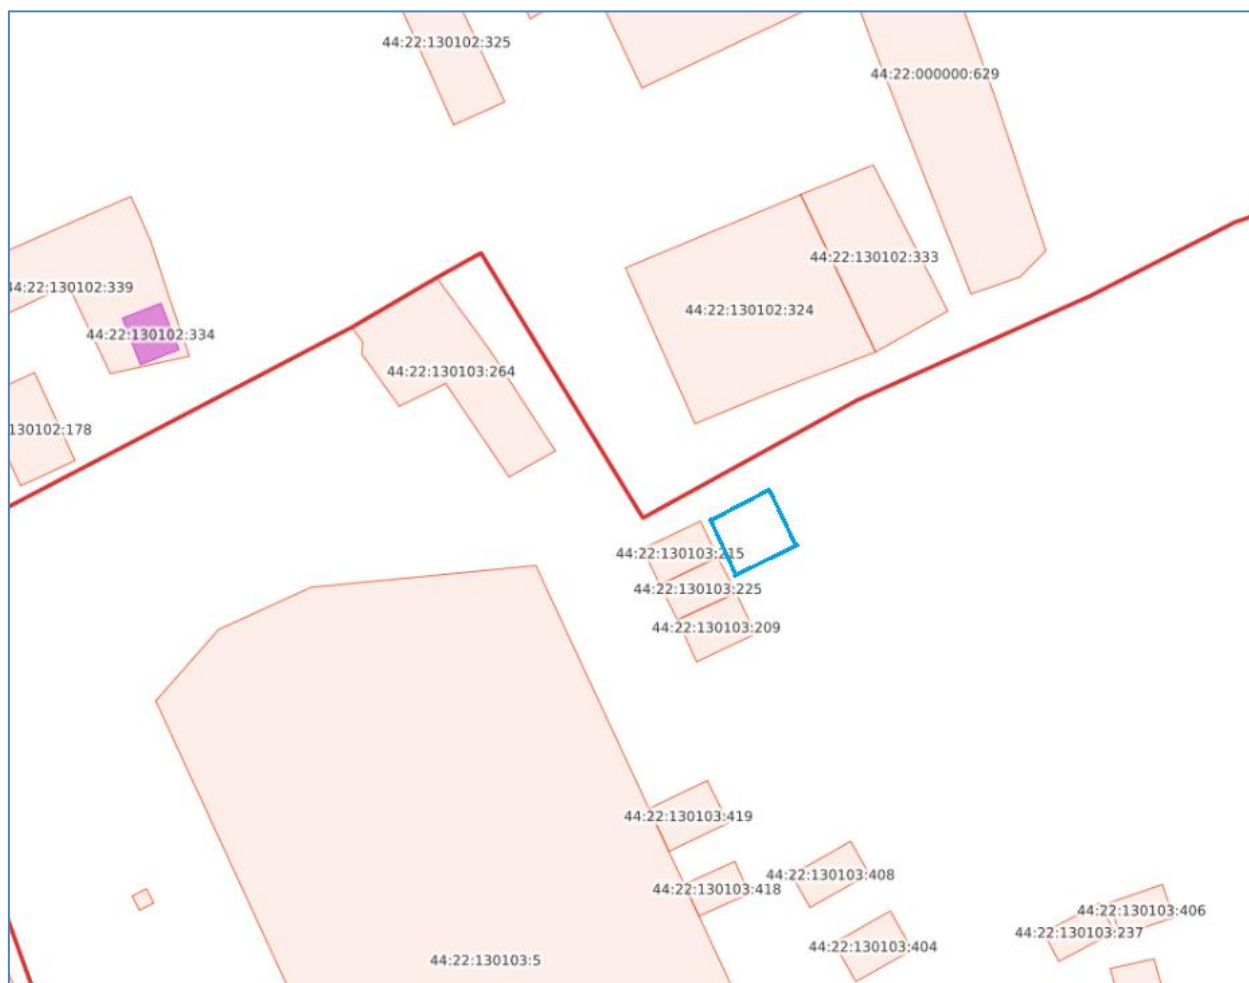

# Схема границ предполагаемых к использованию земель

гараж № 51

Местоположение: Костромская область, п.Сусанино, ул. Леонова, в районе дома № 14