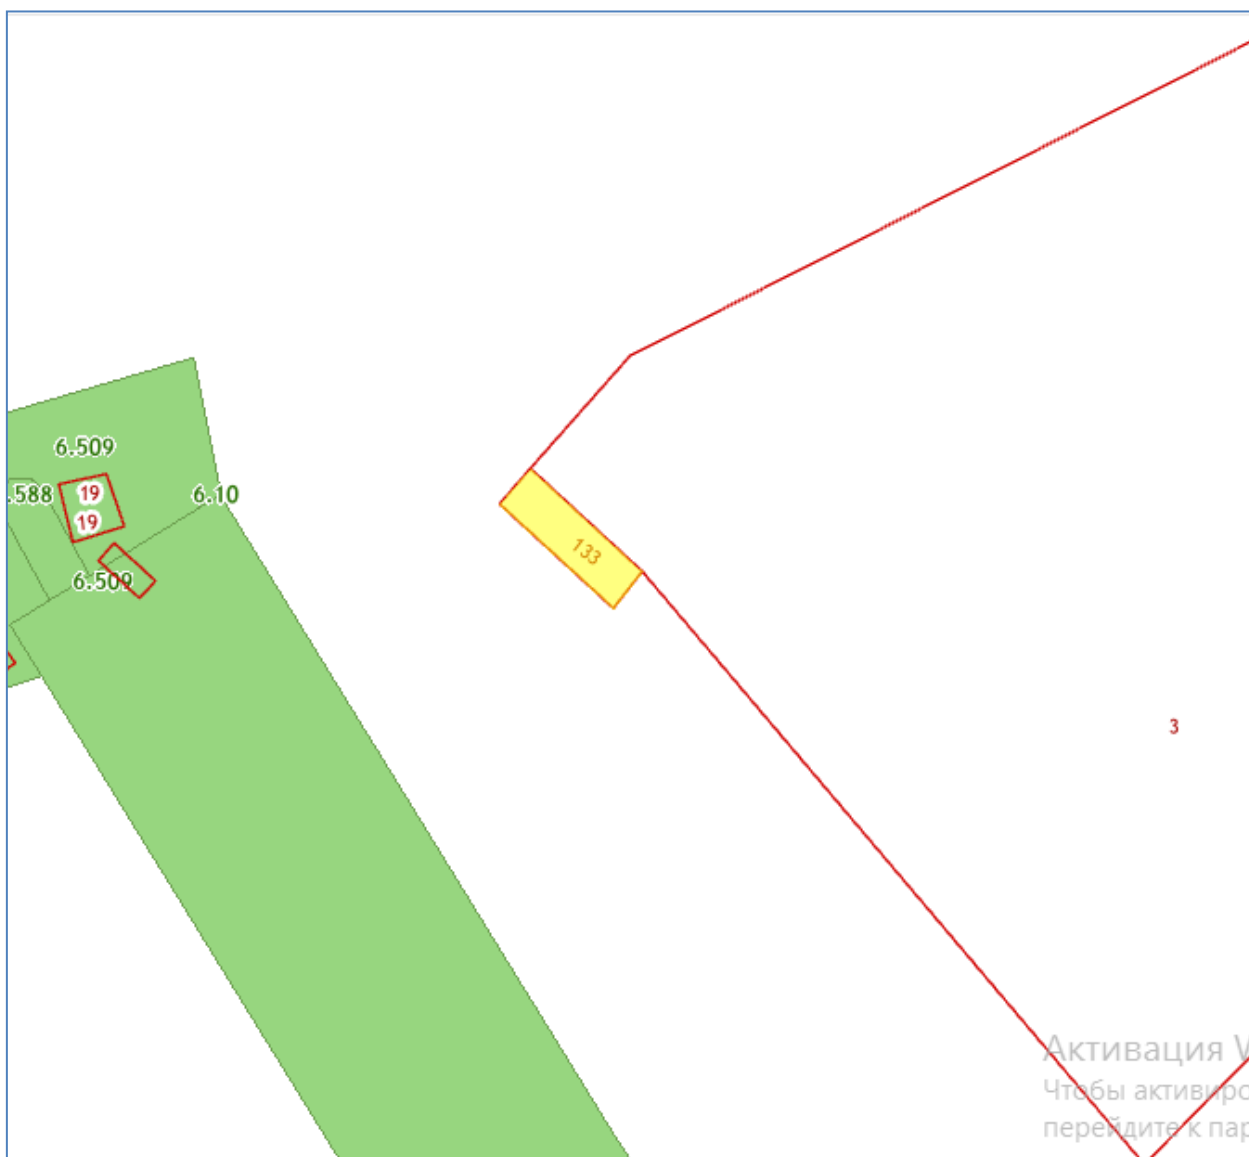

# Схема границ предполагаемых к использованию земель

гараж № 1

Местоположение: Костромская область, п.Сусанино, ул.Леонова, в районе дома № 9

# Схема границ предполагаемых к использованию земель

гараж № 2

Местоположение: Костромская область, п.Сусанино, ул.Леонова, в районе дома № 9

гараж № 8

Местоположение: Костромская область, п.Сусанино, ул.Леонова, в 52 м на ЮЗ от дома № 6

Схема границ предполагаемого к использованию земельного участка

кадастровый номер 44:22:130111:133

гараж № 9

# Схема границ предполагаемых к использованию земель

гараж № 10

Местоположение: Костромская область, п.Сусанино, ул.Леонова, в районе дома № 14