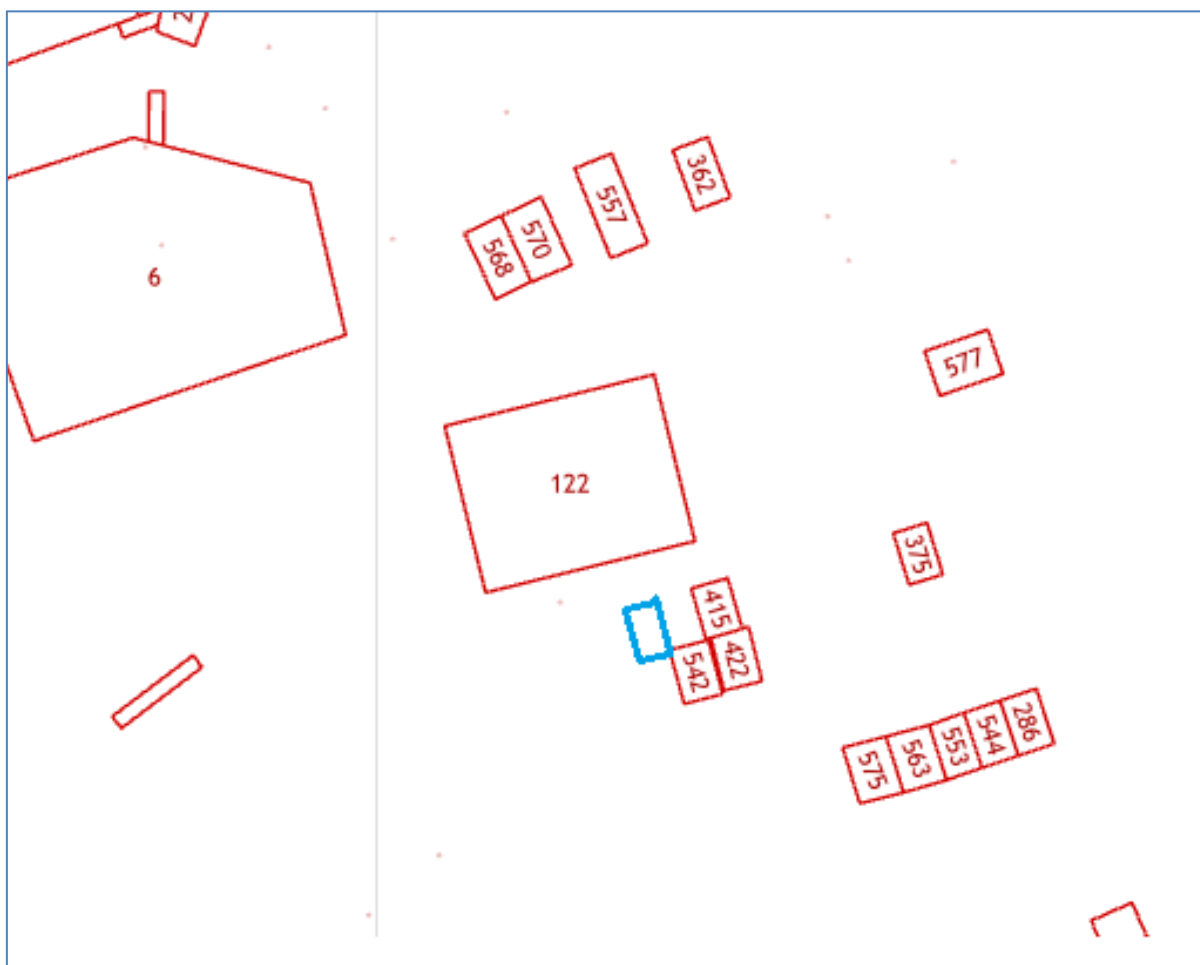

Схема границ предполагаемых к использованию земель

гараж № 23

Местоположение: Костромская область, п.Сусанино, м-н Восточный, в районе дома 13а