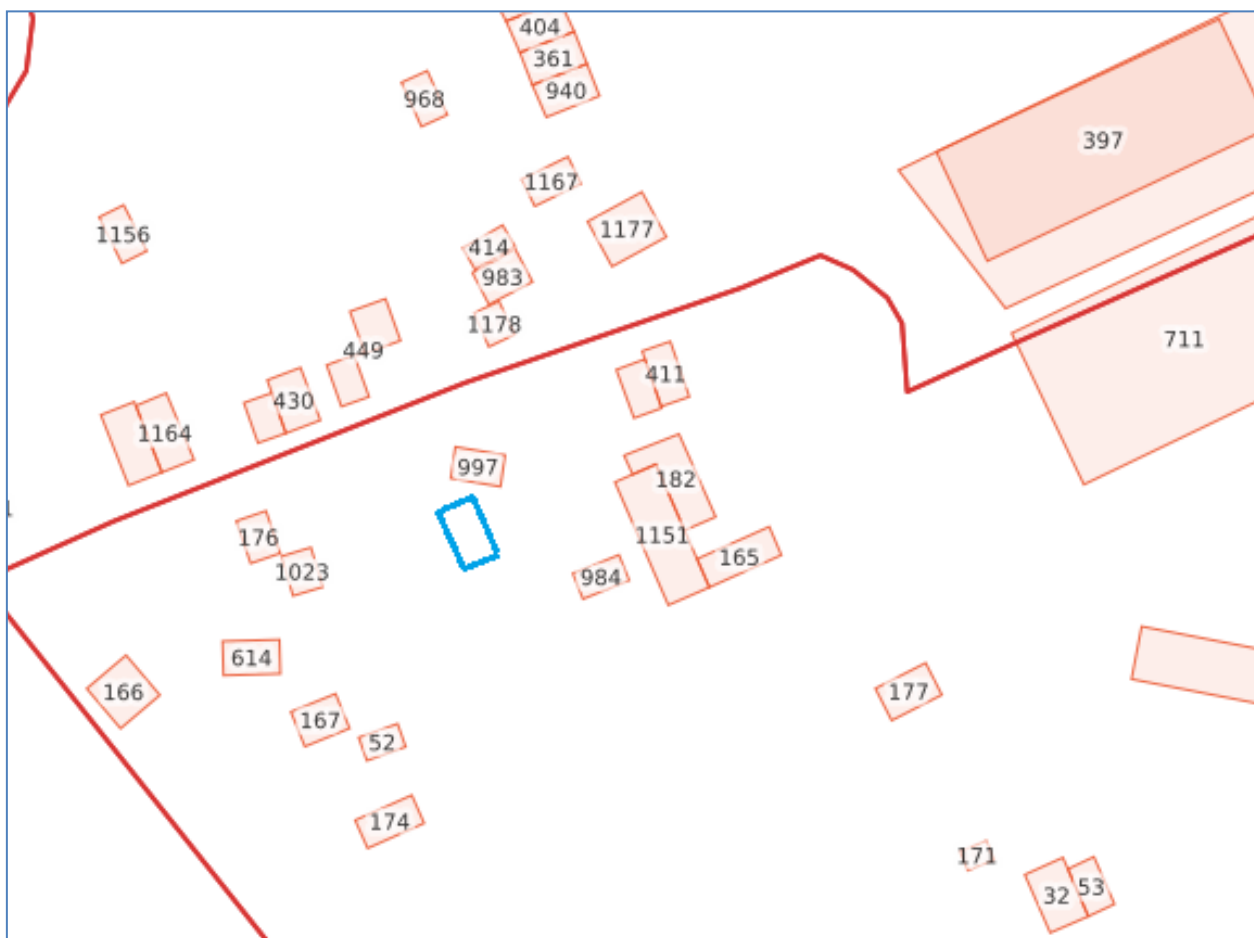

# Схема границ предполагаемых к использованию земель

гараж № 66

Местоположение: Костромская область, п.Сусанино, ул.Леонова, в районе дома № 9