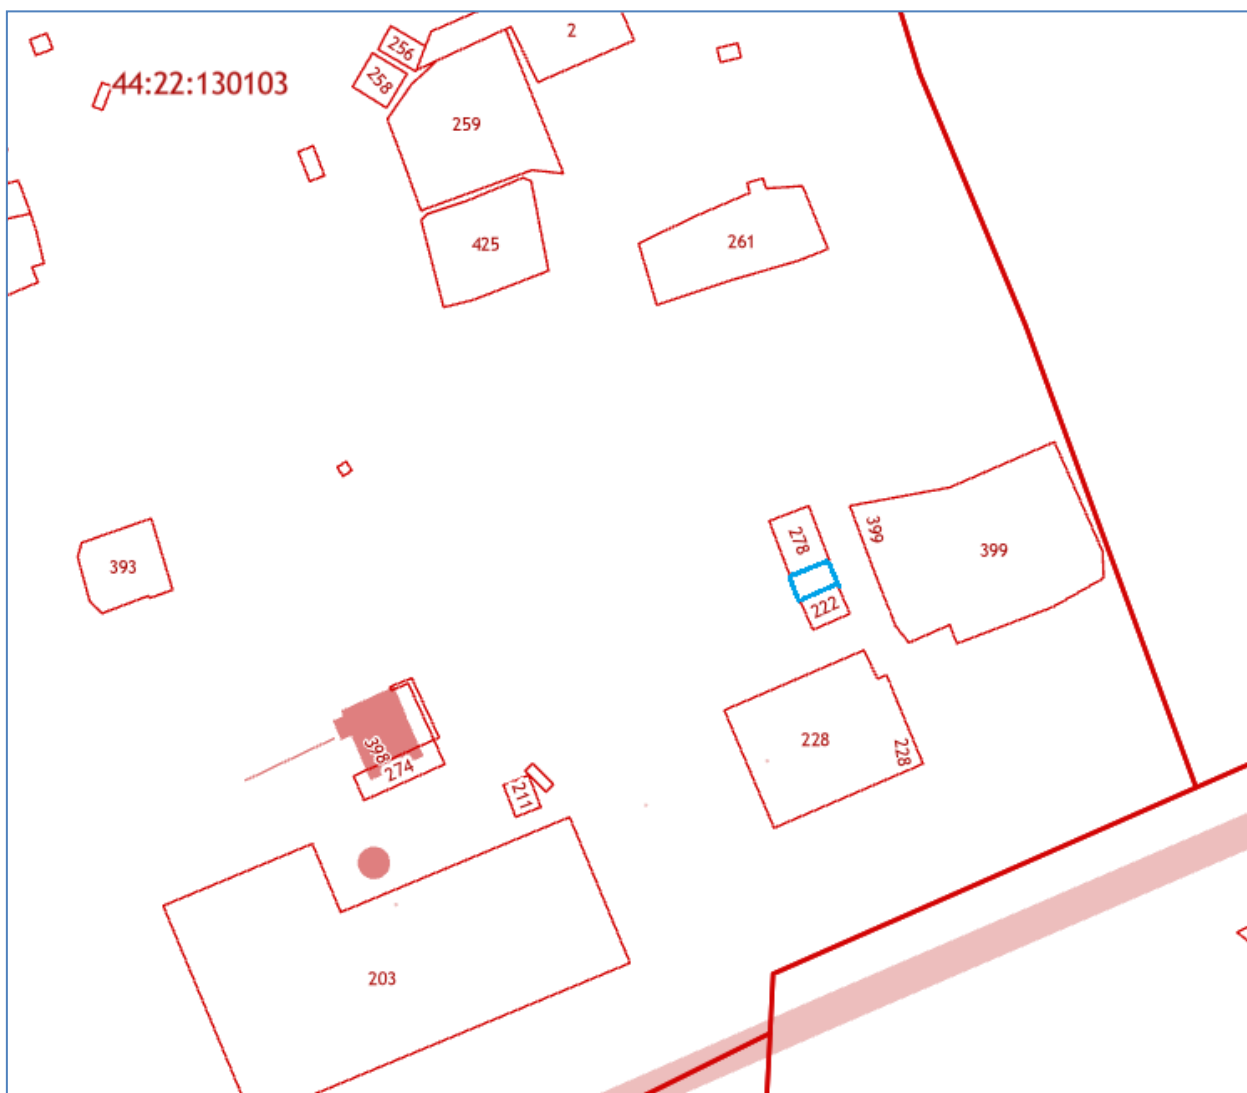

# Схема границ предполагаемых к использованию земель

гараж № 35

Местоположение: Костромская область, п.Сусанино, ул.Леонова, в районе дома № 18

Схема границ предполагаемых к использованию земель

гараж № 36