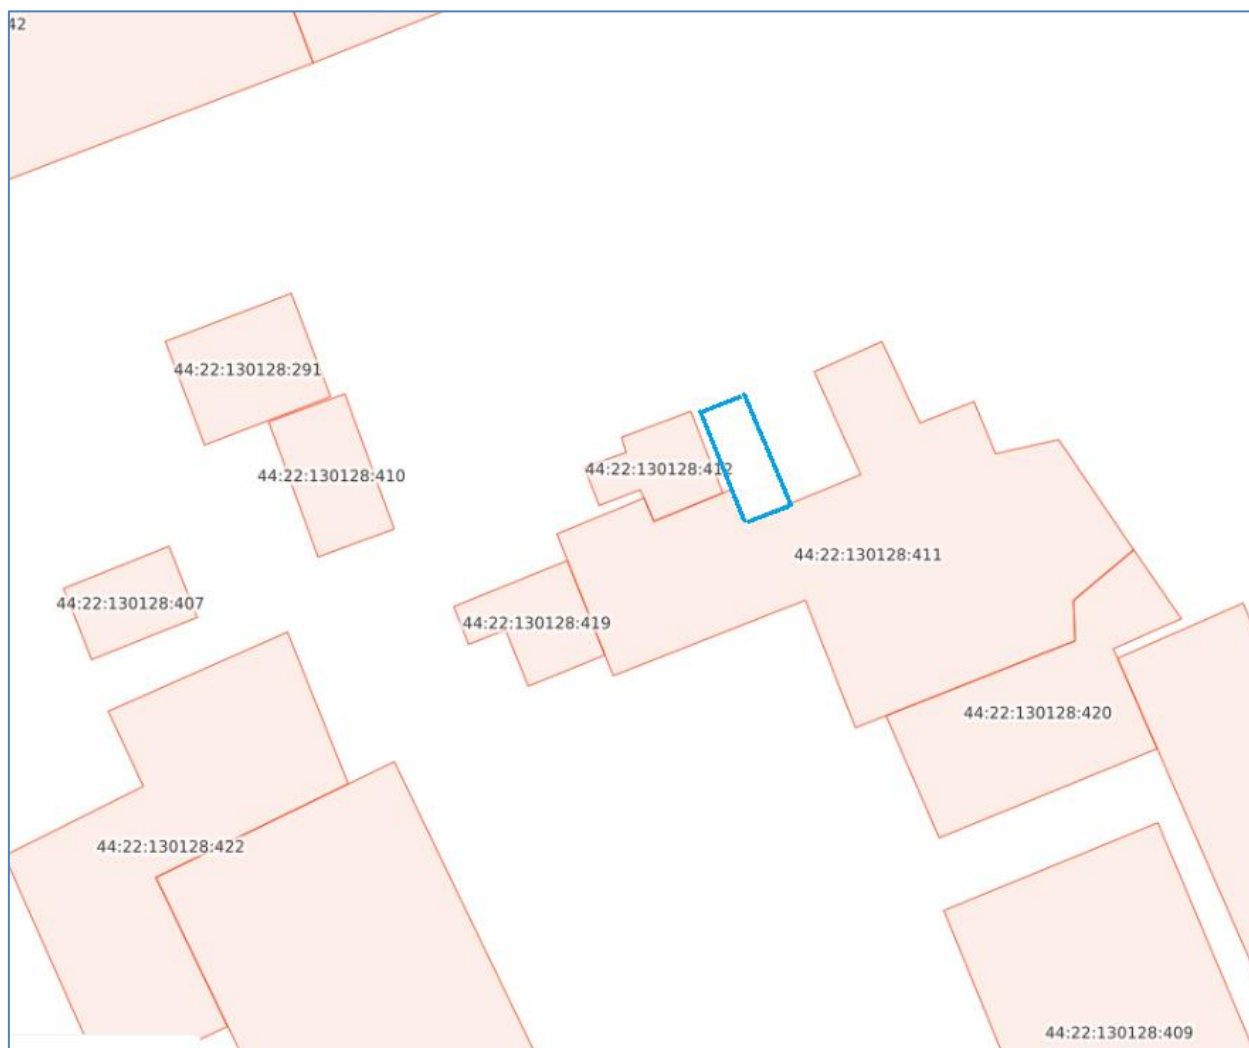

Схема границ предполагаемых к использованию земель

гараж № 55

Местоположение: Костромская область, п.Сусанино, пер.Строителей, в районе дома № 3