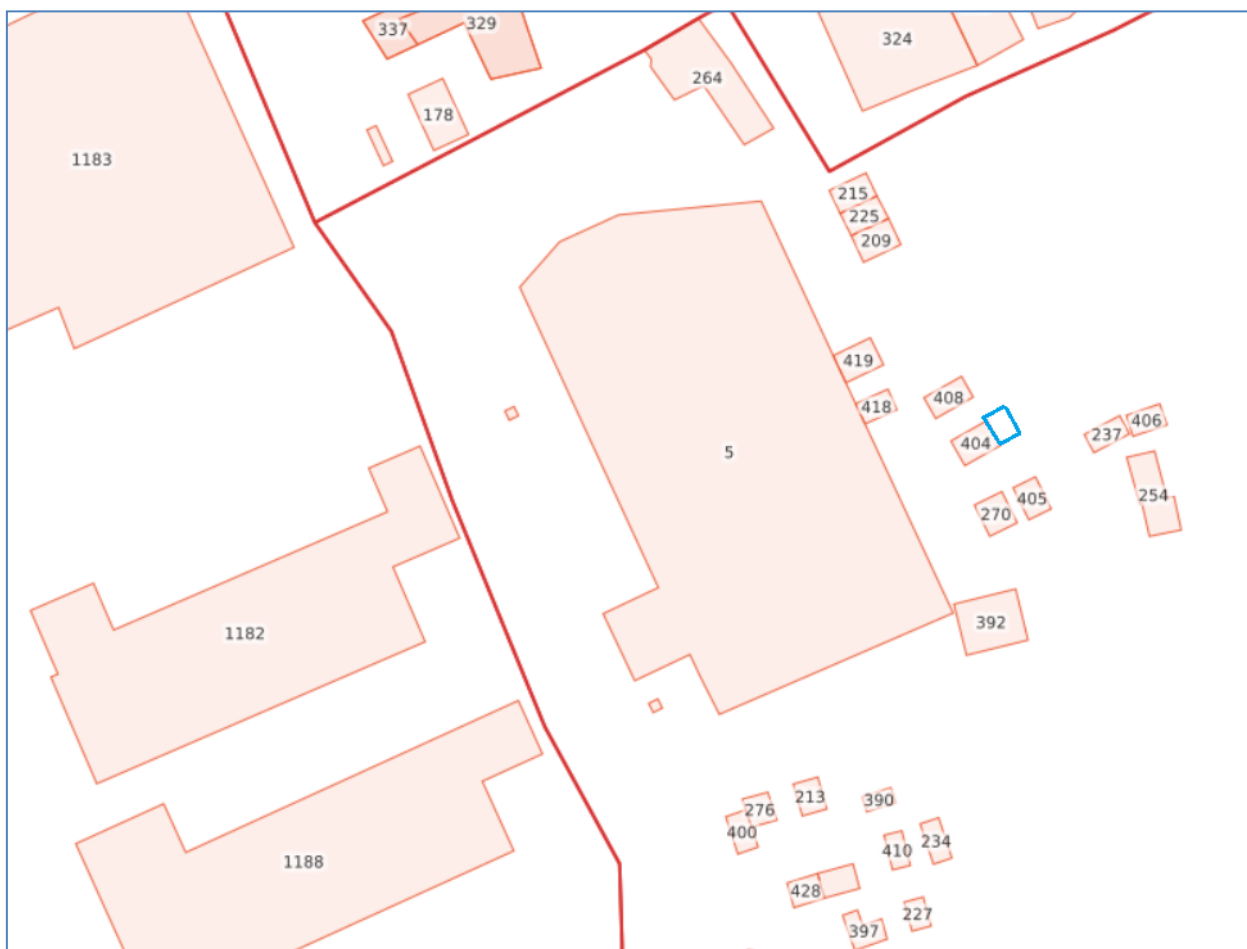

Схема границ предполагаемых к использованию земель

гараж № 44

Местоположение: Костромская область, п.Сусанино, ул.Леонова, в районе дома № 14