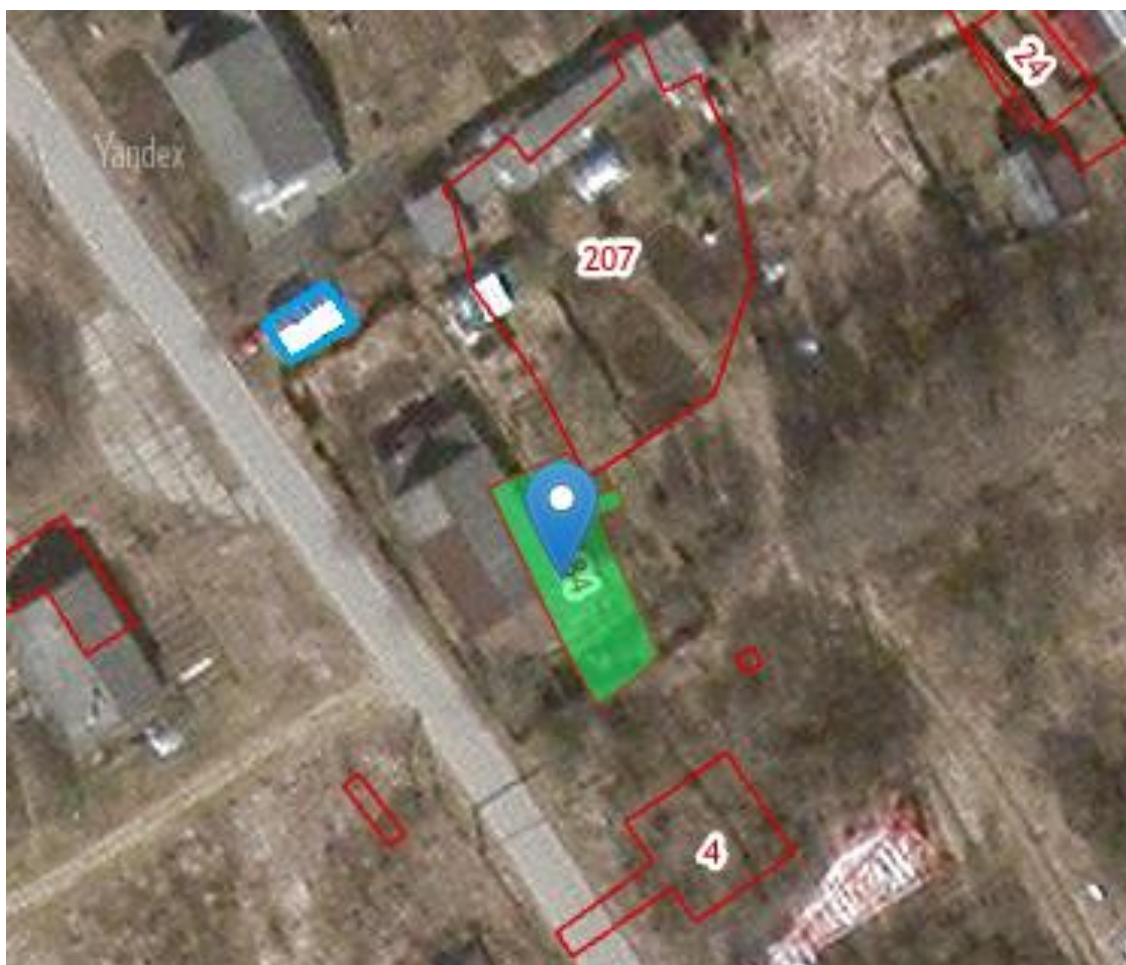

# Схема границ предполагаемых к использованию земель

гараж № 21

Местоположение: Костромская область, п.Сусанино, ул. Молвитинская, в районе дома 21

Схема границ предполагаемых к использованию земель

гараж № 22