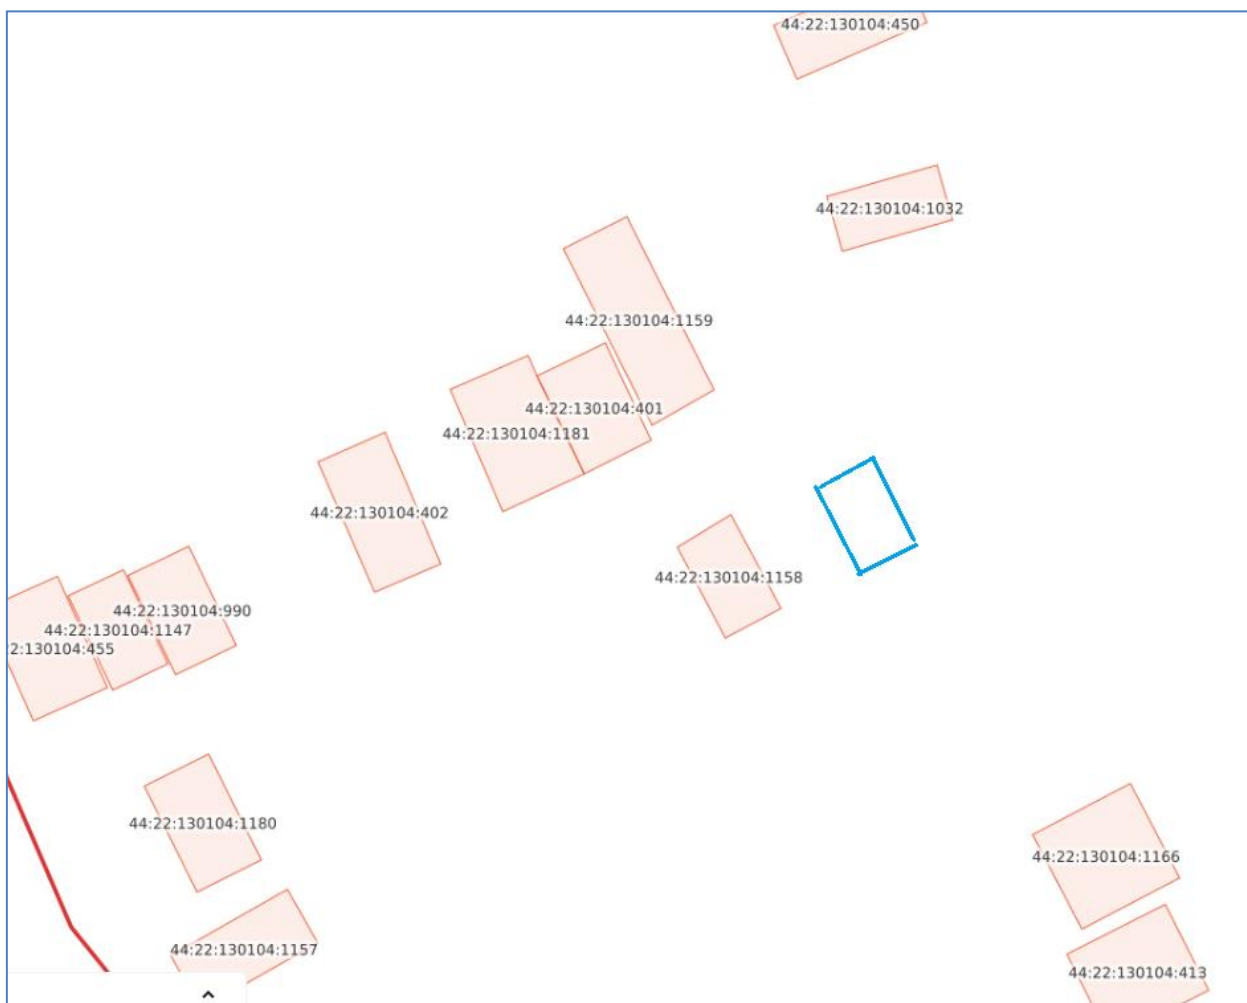

Схема границ предполагаемых к использованию земель

гараж № 52

Местоположение: Костромская область, п.Сусанино, ул. Леонова, в районе дома № 6