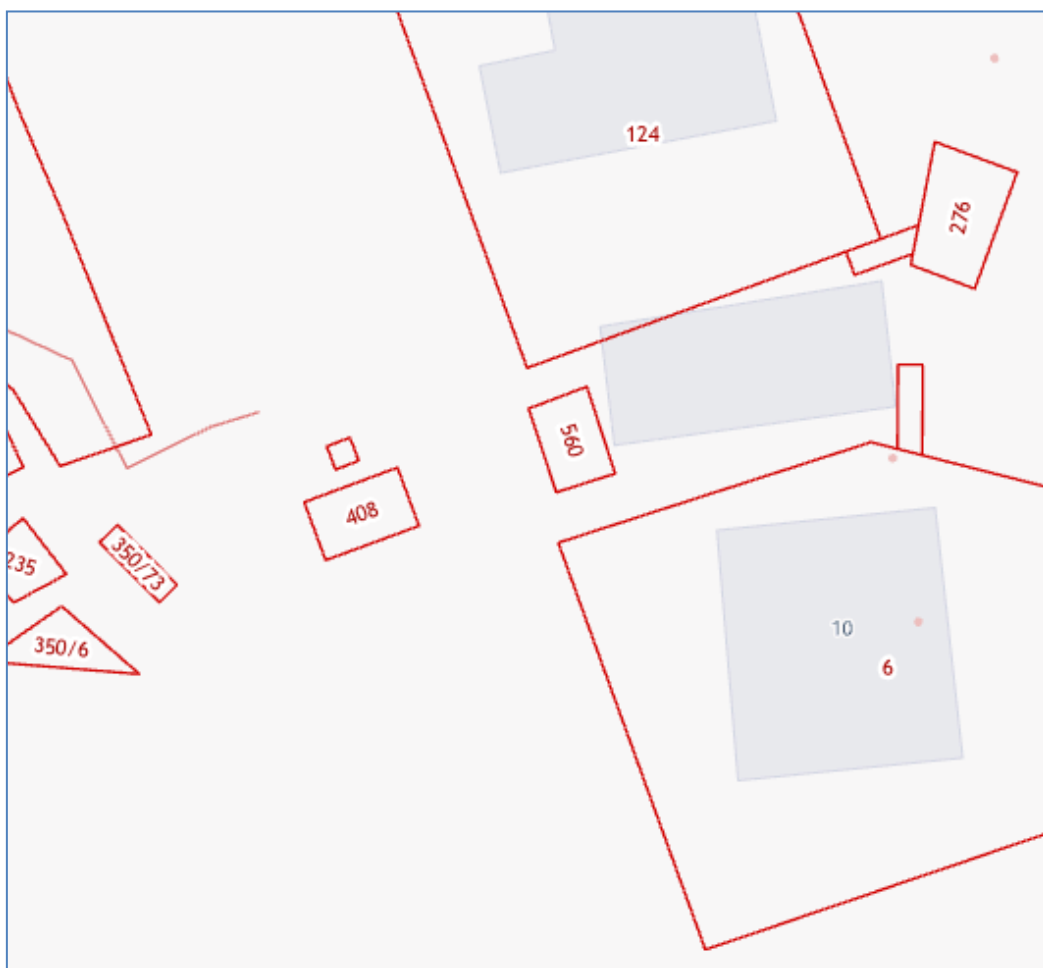

Схема границ предполагаемых к использованию земель

гараж № 15

Местоположение: Костромская область, п.Сусанино, ул.Леонова, в районе дома № 10

# Схема границ предполагаемых к использованию земель

гараж № 16

Местоположение: Костромская область, п.Сусанино, ул.Леонова, в районе дома № 21

Схема границ предполагаемых к использованию земель

гараж № 17

Местоположение: Костромская область, п.Сусанино, ул.Леонова, в районе дома № 19

Схема границ предполагаемого к использованию земельного участка

кадастровый номер 44:22:130128:408

гараж № 18

Местоположение: Костромская область, п.Сусанино, м-н Восточный, в 25 м на СЗ от СЗ угла дома № 10

# Схема границ предполагаемых к использованию земель

гараж № 19

Местоположение: Костромская область, п.Сусанино, м-н Восточный, в районе дома № 7

Схема границ предполагаемых к использованию земель

гараж № 20