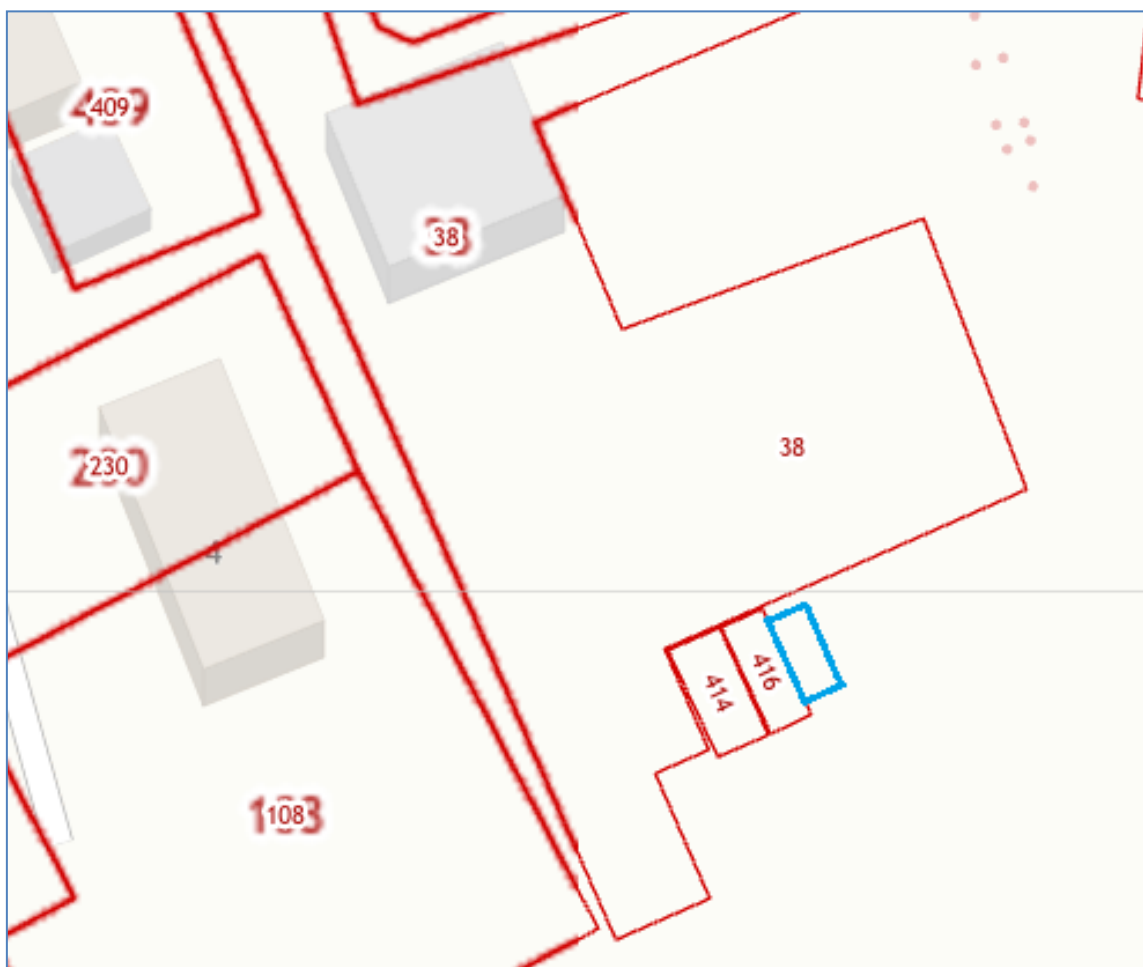

# Схема границ предполагаемых к использованию земель

гараж № 19

Местоположение: Костромская область, п.Сусанино, м-н Восточный, в районе дома № 7

Схема границ предполагаемых к использованию земель

гараж № 20