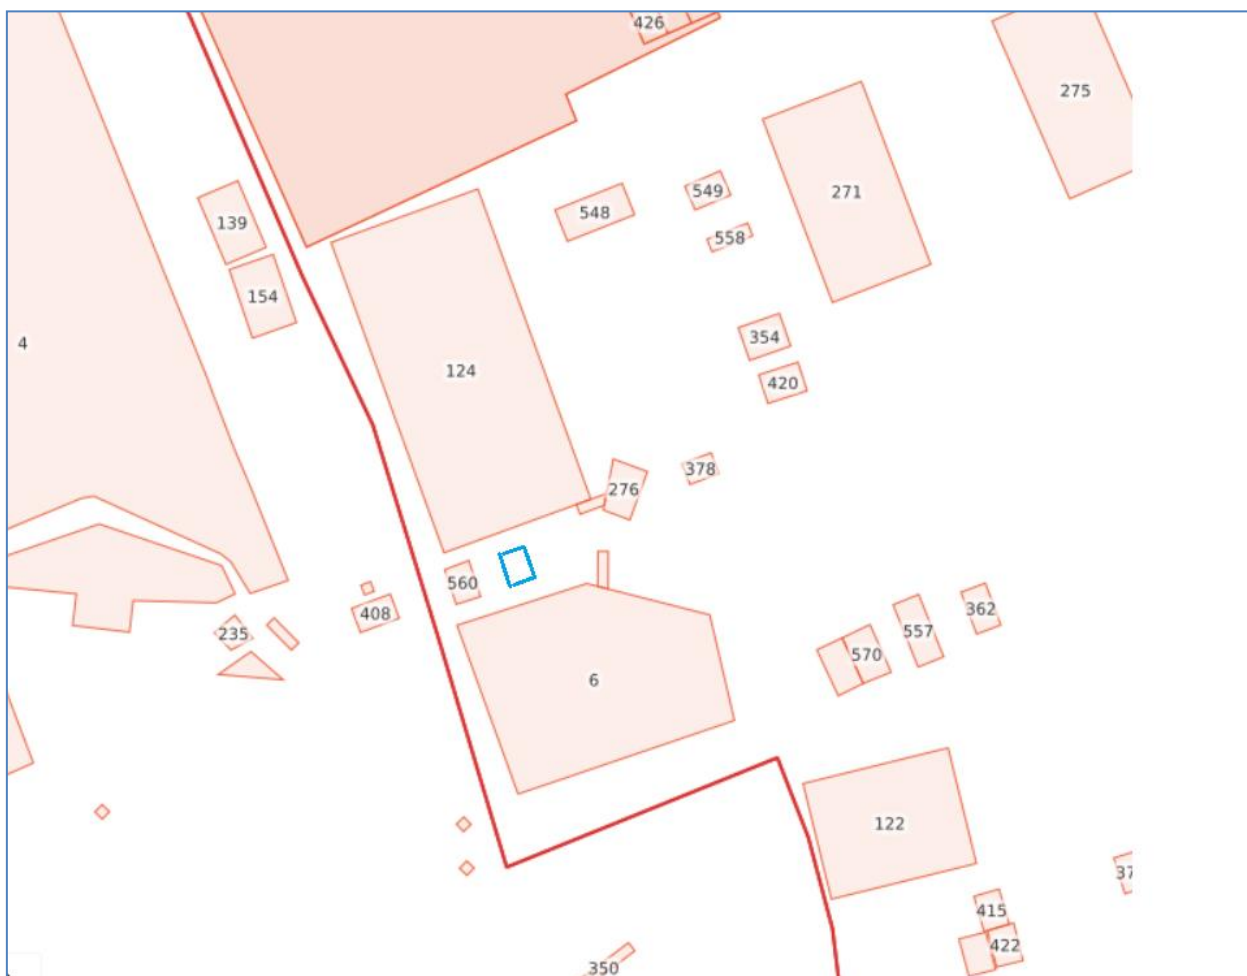

Схема границ предполагаемых к использованию земель

гараж № 47

Местоположение: Костромская область, п.Сусанино, м-н Восточный, в районе дома № 9