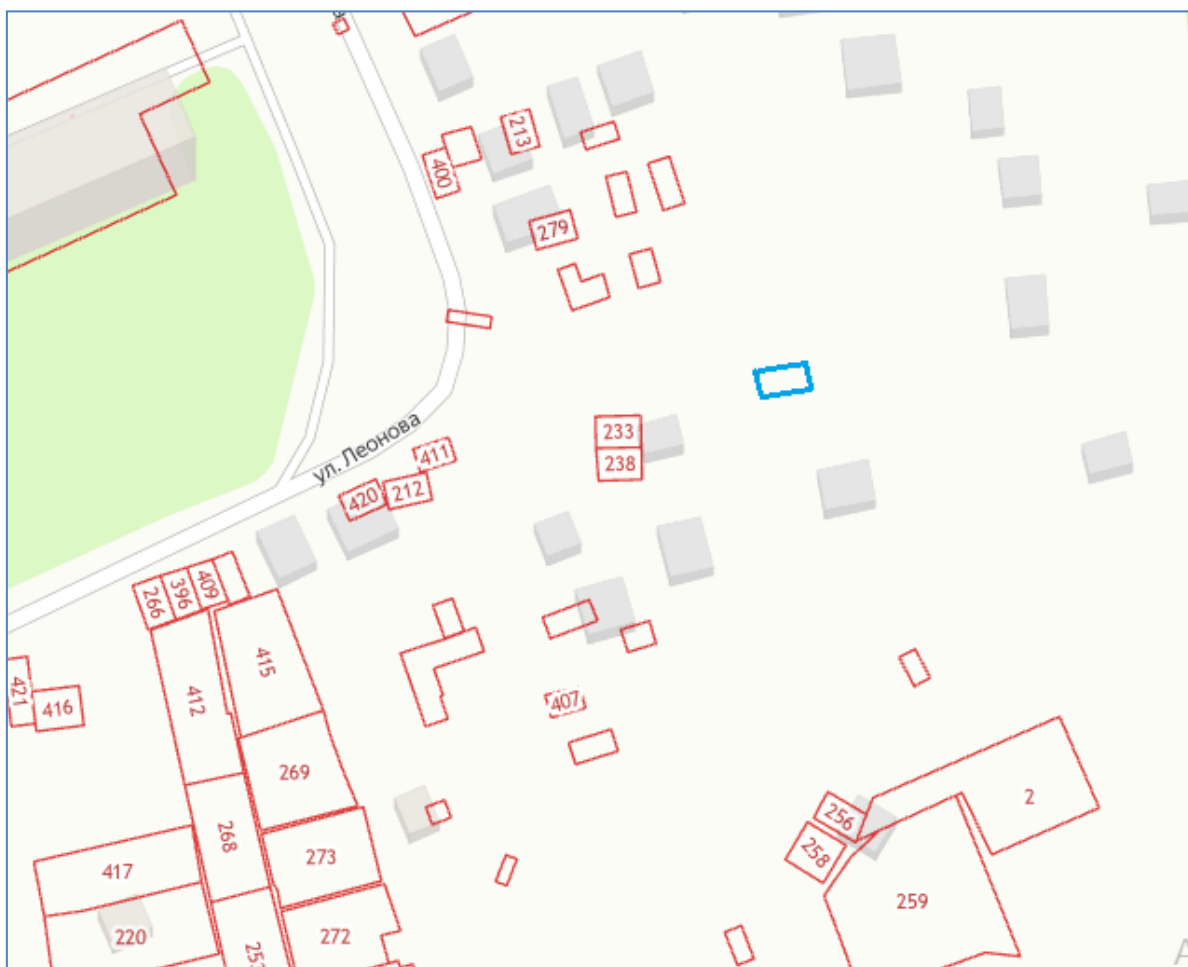

# Схема границ предполагаемых к использованию земель

гараж № 10

Местоположение: Костромская область, п.Сусанино, ул.Леонова, в районе дома № 14

# Схема границ предполагаемых к использованию земель

гараж № 11

Местоположение: Костромская область, п.Сусанино, ул.Леонова, в районе дома № 14

# Схема границ предполагаемых к использованию земель

гараж № 12

Местоположение: Костромская область, п.Сусанино, ул.Леонова, в районе дома № 14

Схема границ предполагаемых к использованию земель

гараж № 13

Местоположение: Костромская область, п.Сусанино, ул.Леонова, в районе дома № 9

Схема границ предполагаемых к использованию земель

гараж № 14

Местоположение: Костромская область, п.Сусанино, ул.Леонова, в районе дома № 8