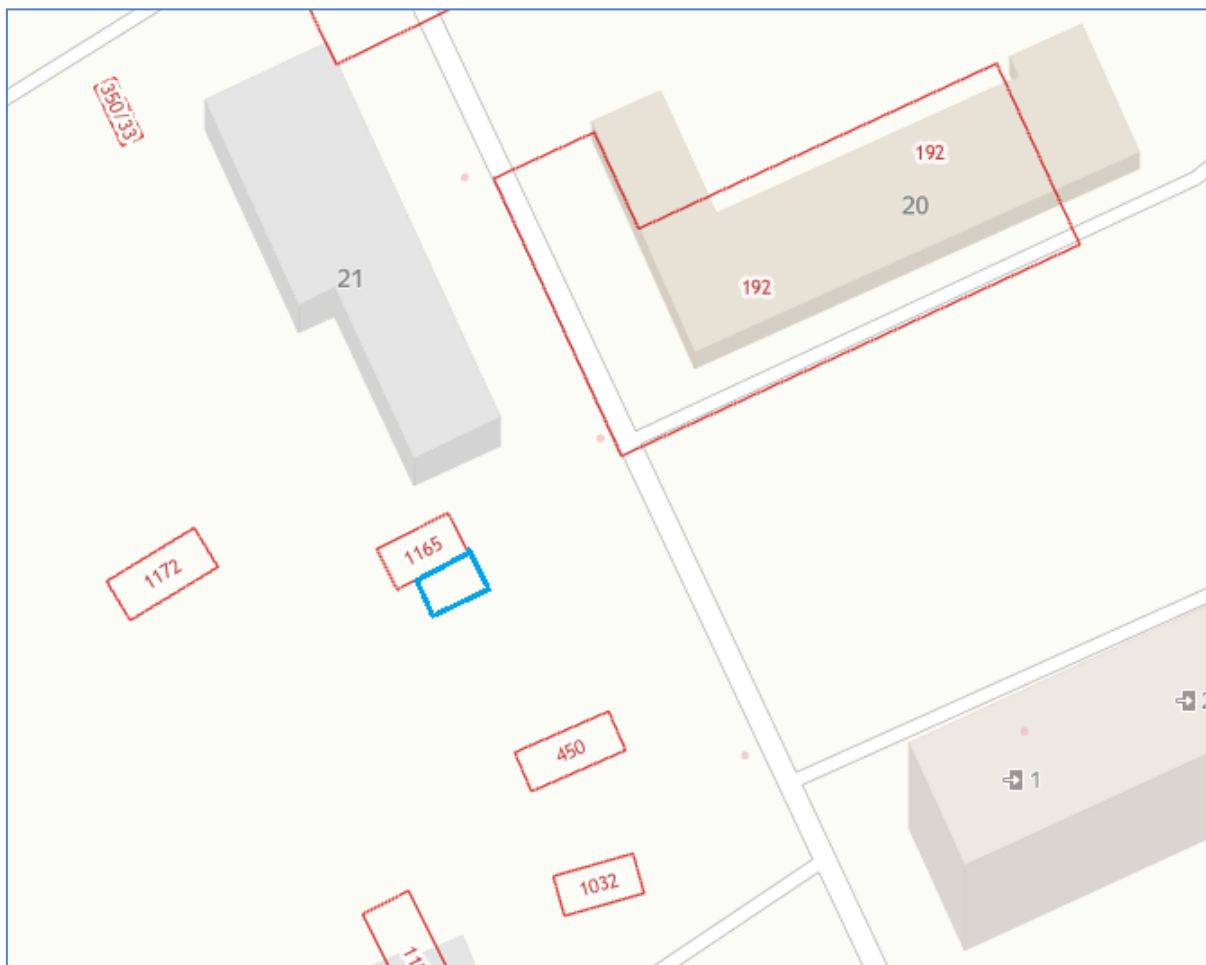

Местоположение: Костромская область, п.Сусанино, ул.Леонова, в районе дома № 9

Схема границ предполагаемых к использованию земель

гараж № 14

Местоположение: Костромская область, п.Сусанино, ул.Леонова, в районе дома № 8

Схема границ предполагаемых к использованию земель

гараж № 15

Местоположение: Костромская область, п.Сусанино, ул.Леонова, в районе дома № 10

# Схема границ предполагаемых к использованию земель

гараж № 16

Местоположение: Костромская область, п.Сусанино, ул.Леонова, в районе дома № 21

Схема границ предполагаемых к использованию земель

гараж № 17